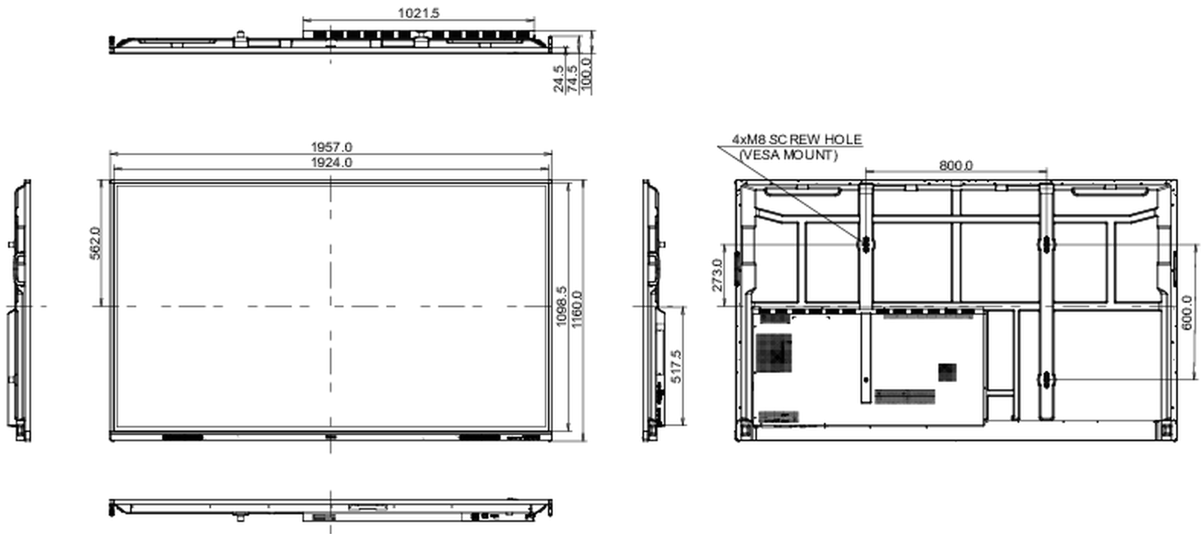

Ürün boyutları G x Y x D	1957 x 1160 x 100mm
Kutu boyutları G x Y x D	2110 x 1283 x 225mm
Ağırlık (kutu hariç)	58.6kg
Ağırlık (kutu ile birlikte)	75.9kg
EAN kodu	4948570121854

All trademarks and registered trademarks acknowledged. E & O E. Specification subject to change without notice. All LCD's comply with ISO-9241-307:2008 in connection with pixel defects.