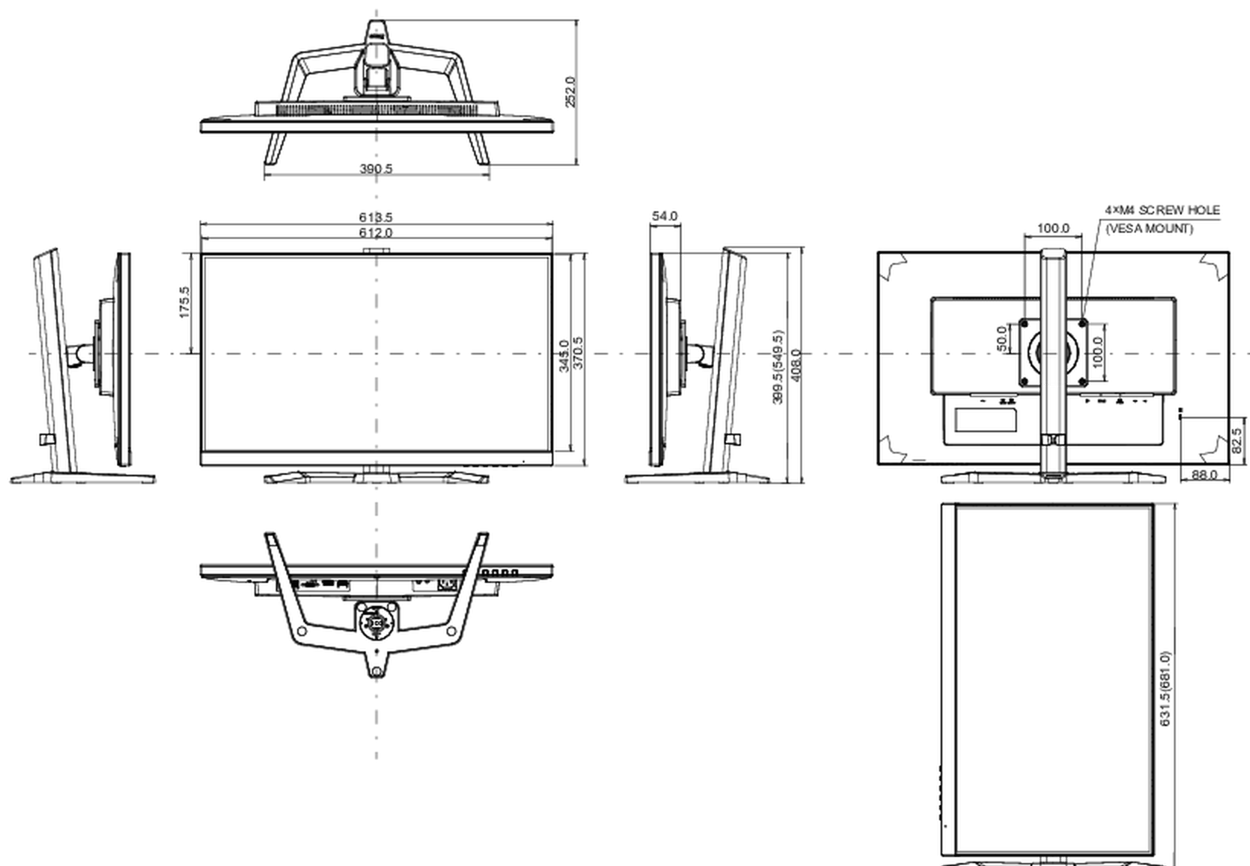

04 MECHANISME

Positieaanpassingen	hoogte, pivot (rotatie), draaien, kantelen
Hoogte-instelling	150mm
Rotatie	90°
Draaibare voet	90°; 45° links; 45° rechts
Kantelhoek	23° omhoog; 5° omlaag

VESA montage	100 x 100mm
Kabelmanagement systeem	ja

07 DUURZAAMHEID

Richtlijnen	CE, TÜV-GS, EAC, RoHS support, ErP, WEEE, REACH, UKCA
Energie efficiëntie klasse (Regulation (EU) 2017/1369)	E
REACH SVHC	meer dan 0.1%: Lood

08 AFMETINGEN / GEWICHT

Product afmetingen B x H x D	613.5 x 399.5 (549.5) x 252mm
Doos afmetingen B x H x D	692 x 454 x 170mm
Gewicht (zonder doos)	6.4kg
Gewicht (inclusief doos)	8.4kg
EAN code	4948570121984