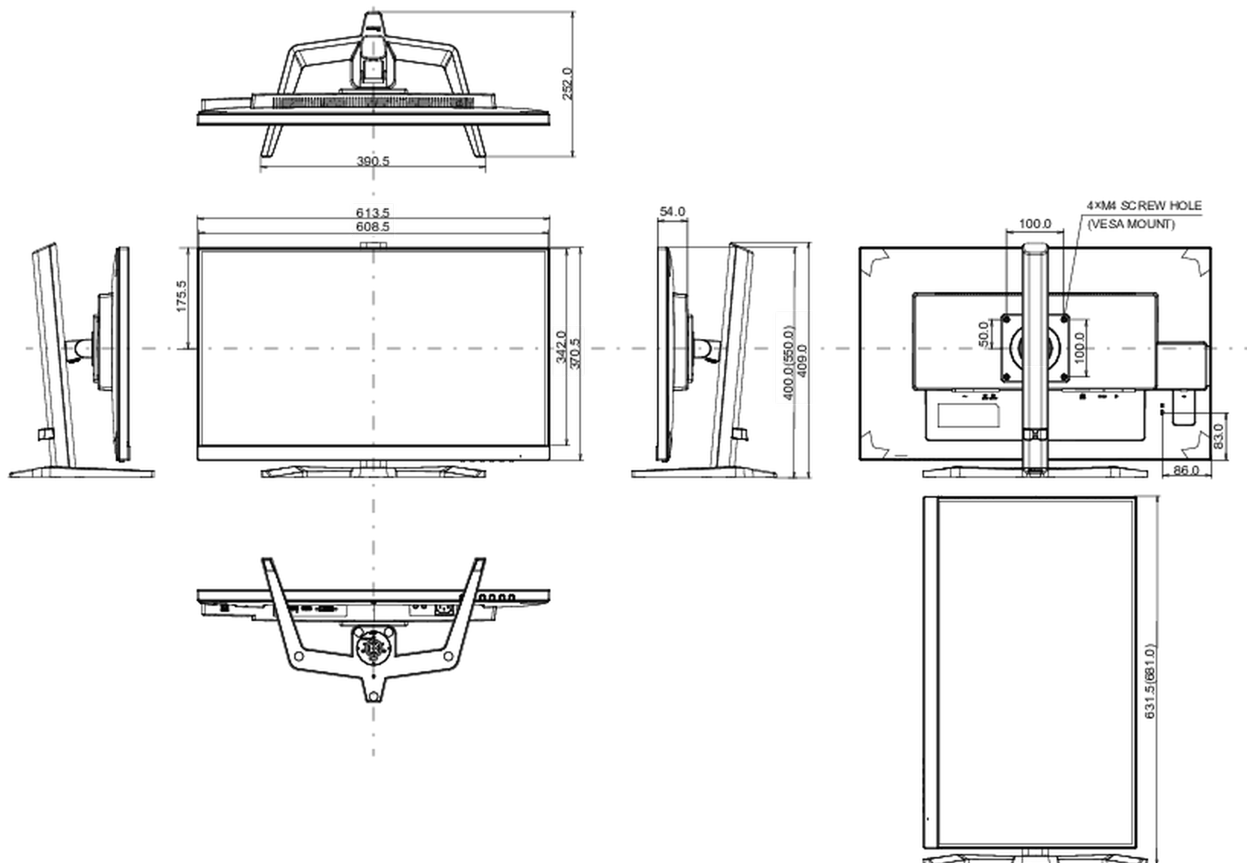

04 MECANIQUE

Réglages Position Image	hauteur, pivot (rotation), angle H, angle V
RÉGULATION DE LA HAUTEUR	150mm
Rotation (fonction PIVOT)	90°
Angle de rotation	90°; 45° gauche; 45° droit
Angle d'inclinaison	23° en avant; 5° en arrière
Montage VESA	100 x 100mm

Systeme de gestion de passage des cables oui

05 ACCESSOIRES INCLUS

Câbles	câble d'alimentation, USB, HDMI, DP
Autres	guide démarrage rapide, guide de sécurité

06 GESTION DE L'ÉNERGIE

Bloc d'alimentation	interne
Alimentation	AC 100 - 240V, 50/60Hz
Gestion d'alimentation	30W typique, 0.5W en veille, 0.3W éteint

07 NORMES

Certifications	CE, TÜV-GS, EAC, RoHS support, ErP, WEEE, REACH, UKCA
Classe d'efficacité énergétique (Regulation (EU) 2017/1369)	F
REACH SVHC	au dessus de 0.1% de plomb

08 DIMENSIONS / POIDS

Dimensions produit L x H x P	613.5 x 400 (550) x 252mm
Poids (sans boîte)	5.8kg
Code EAN	4948570121991