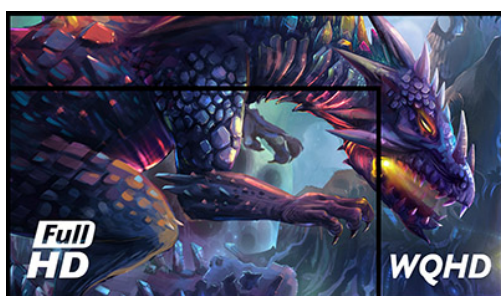

Silver Crow - Entrez dans une nouvelle dimension

Le G-MASTER GB2730QSU, moniteur 27" connu sous le nom de SILVER CROW, vous ouvre la porte vers de nouvelles expériences dans vos jeux . Avec sa résolution de 2560x1440 points offrant 77 % plus d'espace d'affichage que sur un moniteur Full HD (1920x1080 points), Le SILVER CROW propose des détails les plus fins et affiche des images d'une parfaite clarté. Rien ne détournera plus votre attention. Les fonctions de réduction de la lumière bleue et de scintillement permettent à vos yeux d'avoir un bouclier garantissant une meilleure protection. Armés de la technologie « FreeSync » et d' un temps de réponse de 1 ms, le Silver Crow est prêt à vous accompagner dans les batailles les plus difficiles, ne laissant rien au hasard- Votre destiné dans vos jeux reste dans vos seules mains.

WQHD

Con una risoluzione 2560x1440 WQHD offre il 77% di spazio in più dello standard 1920x1080 Full HD, nulla distrarrà la vostra attenzione.

Technologie FreeSync™

La technologie FreeSync d'AMD met une fin aux images des jeux hachées et des trames brisées avec une qualité de performance fluide à n'importe quelle vitesse virtuelle.