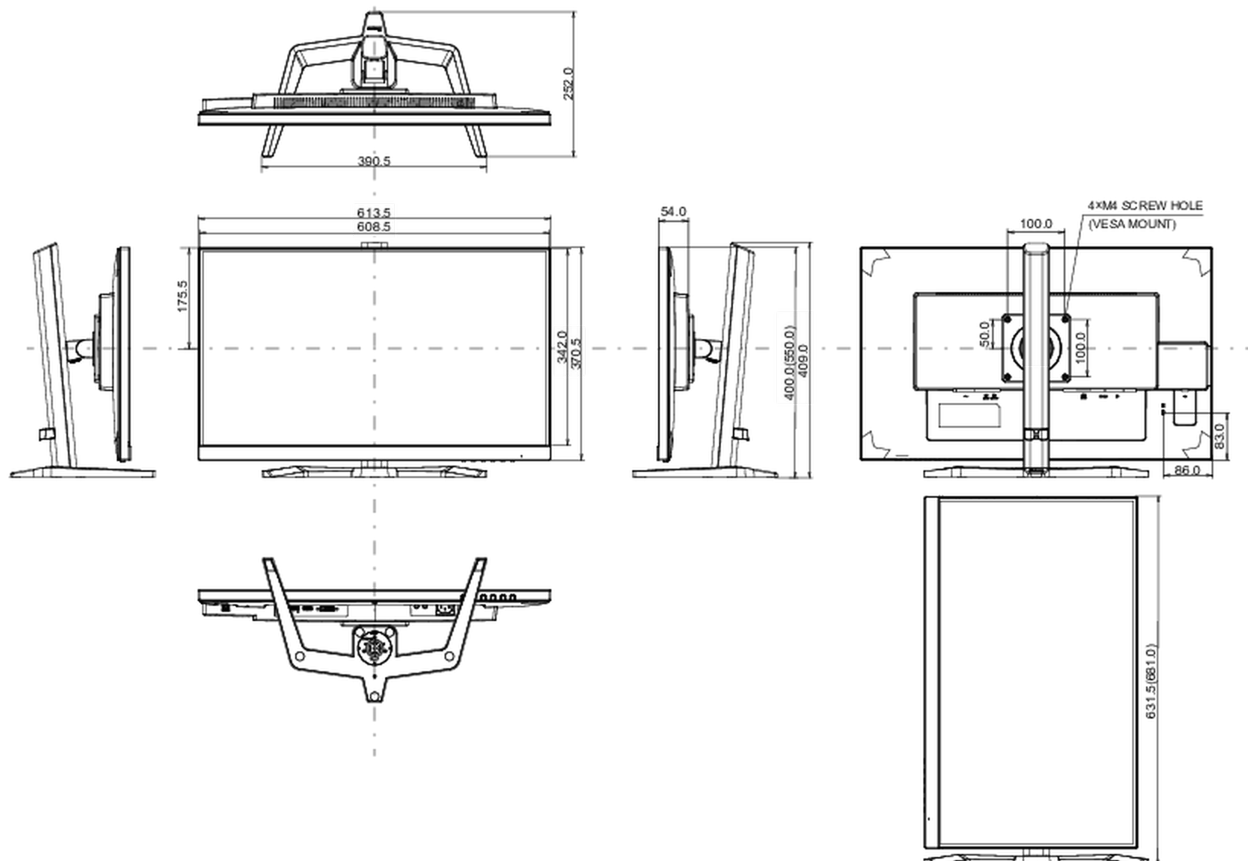

05 ENTHALTENES ZUBEHÖR

Kabel

Netz, USB, HDMI, DP

Sonstige

Leitfaden zur Inbetriebnahme, Sicherheits-Hinweise

06 STROMVERWALTUNG

Netzteil

intern

Stromversorgung

AC 100 - 240V, 50/60Hz

Leistungsaufnahme

30W typisch, 0.5W Standby, 0.3W ausgeschaltet

07 LEISTUNG

Vorschriften

CE, TÜV-GS, EAC, RoHS support, ErP, WEEE, REACH, UKCA

Energieeffizienzklasse (Regulation (EU) 2017/1369)

F

REACH SVHC

über 0.1% Blei enthalten

08 ABMESSUNGEN / GEWICHT

Produkt Abmessungen B x H x T

613.5 x 400 (550) x 252mm

Gewicht (ohne Verpackung)

5.8kg

EAN code

4948570121991