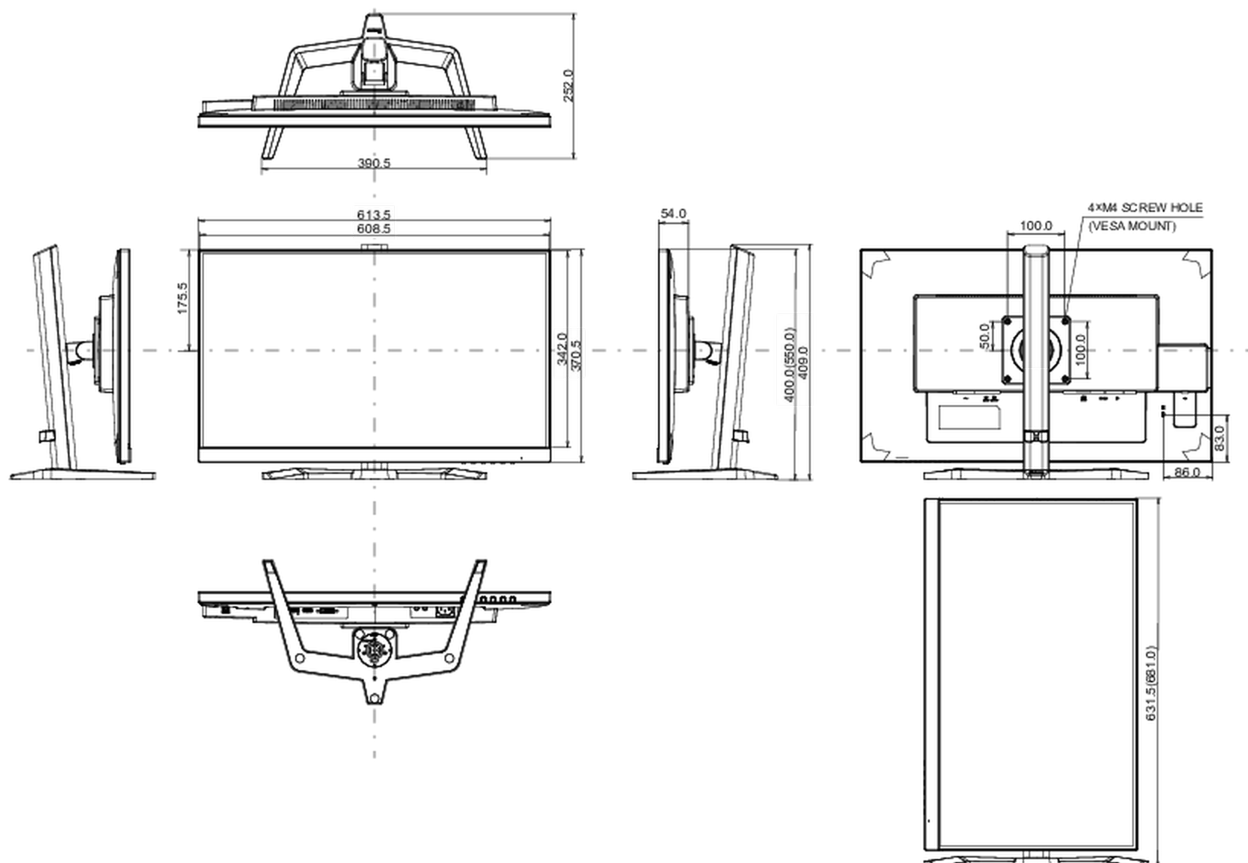

## 04 ASPECTOS MECÁNICOS

Soporte de altura regulable	altura, pivote (rotación), giro, inclinación
Ajuste de altura	150mm
Rotación (función de pivote)	90°
Soporte giratorio	90°; 45° izquierdo; 45° derecho
Ángulo de inclinación	23° arriba; 5° abajo

## 08 DIMENSIONES / PESO

Producto dimensiones W x H x D	613.5 x 400 (550) x 252mm
Peso (sin caja)	5.8kg
Código EAN	4948570121991

*All trademarks and registered trademarks acknowledged. E & O E. Specification subject to change without notice. All LCD's comply with ISO-9241-307:2008 in connection with pixel defects.*