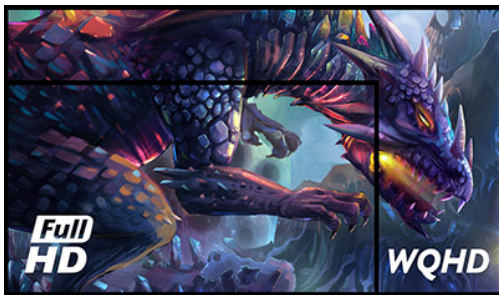

**Silver Crow: una nueva dimensión**

El G-MASTER GB2730QSU de 27", llamado Silver Crow, inaugura un nuevo nivel de experiencia en juegos. Debido a que la pantalla de 2560x1440 ofrece un 77% más de espacio en pantalla que un monitor de 1920x1080 Full HD estándar, el Silver Crow garantiza que se muestren hasta los más mínimos detalles con una claridad de imagen perfecta. Nada escapará a su atención. La función de reducción de luz azul, junto con el panel sin parpadeos, son el escudo que necesitan sus ojos para que su visión esté bien protegida. Equipado con la tecnología FreeSync y un tiempo de respuesta de 1 ms, el Silver Crow está listo para combatir a su lado en las batallas más arduas, para que nada quede al azar.

WQHD

Nada escapa a tu atención con la resolución WQHD de 2560x1440 que ofrece un 77% más de espacio que la pantalla full HD estándar nada escapa a tu atención.

La tecnología FreeSync™

AMD FreeSync™ es una tecnología que elimina la acción de juego entrecortada y los cuadros partidos con un rendimiento fluido y sin artefactos en prácticamente cualquier velocidad de cuadro.

## 01 CARACTERÍSTICAS DE LA PANTALLA

Diagonal	27", 68.5cm
Pantalla	TN LED, acabado mate
Resolución nativa	2560 x 1440 @75Hz (3.7 megapixel WQHD, DisplayPort)
Resolucion nativa	75Hz
Relación de aspecto	16:9
Brillo	350 cd/m <sup>2</sup>
Contraste estático	1000:1
Contraste avanzado	80M:1
Tiempo de respuesta (GTG)	1ms
Área de visualización	horizontal/vertical: 170°/160°, derecho/izquierdo: 85°/85°, arriba/abajo: 80°/80°
Soporte de Color	16.7mIn (sRGB: 99%; NTSC: 72%)
Sincronización horizontal	30 - 89kHz
Área de visualización h x v	596.7 x 335.7mm, 23.5 x 13.2"
Pixel pitch	0.233mm
Colour	mate, negro