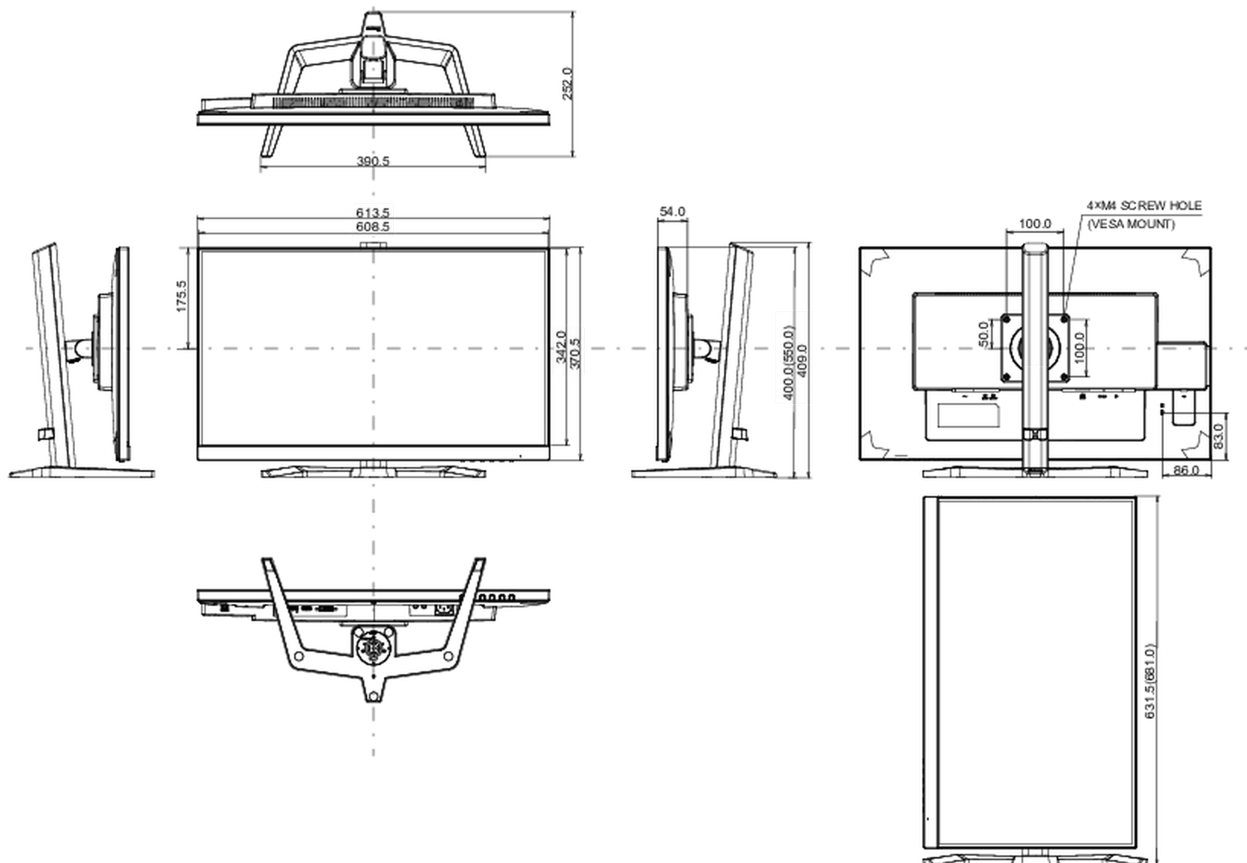

## 04 MECANIQUE

Réglages Position Image	hauteur, pivot (rotation), angle H, angle V
RÉGULATION DE LA HAUTEUR	150mm
Rotation (fonction PIVOT)	90°
Angle de rotation	90°; 45° gauche; 45° droit
Angle d'inclinaison	23° en avant; 5° en arrière
Montage VESA	100 x 100mm

## 08 DIMENSIONS / POIDS

Dimensions produit L x H x P	613.5 x 400 (550) x 252mm
Poids (sans boîte)	5.8kg
Code EAN	4948570121991

*Toutes les marques nommées sur ce site sont des marques déposées. iiyama ne pourra être tenu responsable d'éventuelles erreurs ou omissions contenues sur ce site. Tous les écrans LCD iiyama sont conformes à la norme ISO-9241-307:2008 pour ce qui concerne les défauts de pixel.*