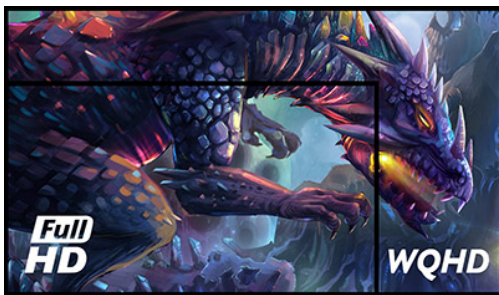

### Silver Crow - Entrez dans une nouvelle dimension

Le G-MASTER GB2730QSU, moniteur 27" connu sous le nom de SILVER CROW, vous ouvre la porte vers de nouvelles expériences dans vos jeux . Avec sa résolution de 2560x1440 points offrant 77 % plus d'espace d'affichage que sur un moniteur Full HD (1920x1080 points), Le SILVER CROW propose des détails les plus fins et affiche des images d'une parfaite clarté. Rien ne détournera plus votre attention. Les fonctions de réduction de la lumière bleue et de scintillement permettent à vos yeux d'avoir un bouclier garantissant une meilleure protection. Armés de la technologie « FreeSync » et d' un temps de réponse de 1 ms, le Silver Crow est prêt à vous accompagner dans les batailles les plus difficiles, ne laissant rien au hasard- Votre destiné dans vos jeux reste dans vos seules mains.