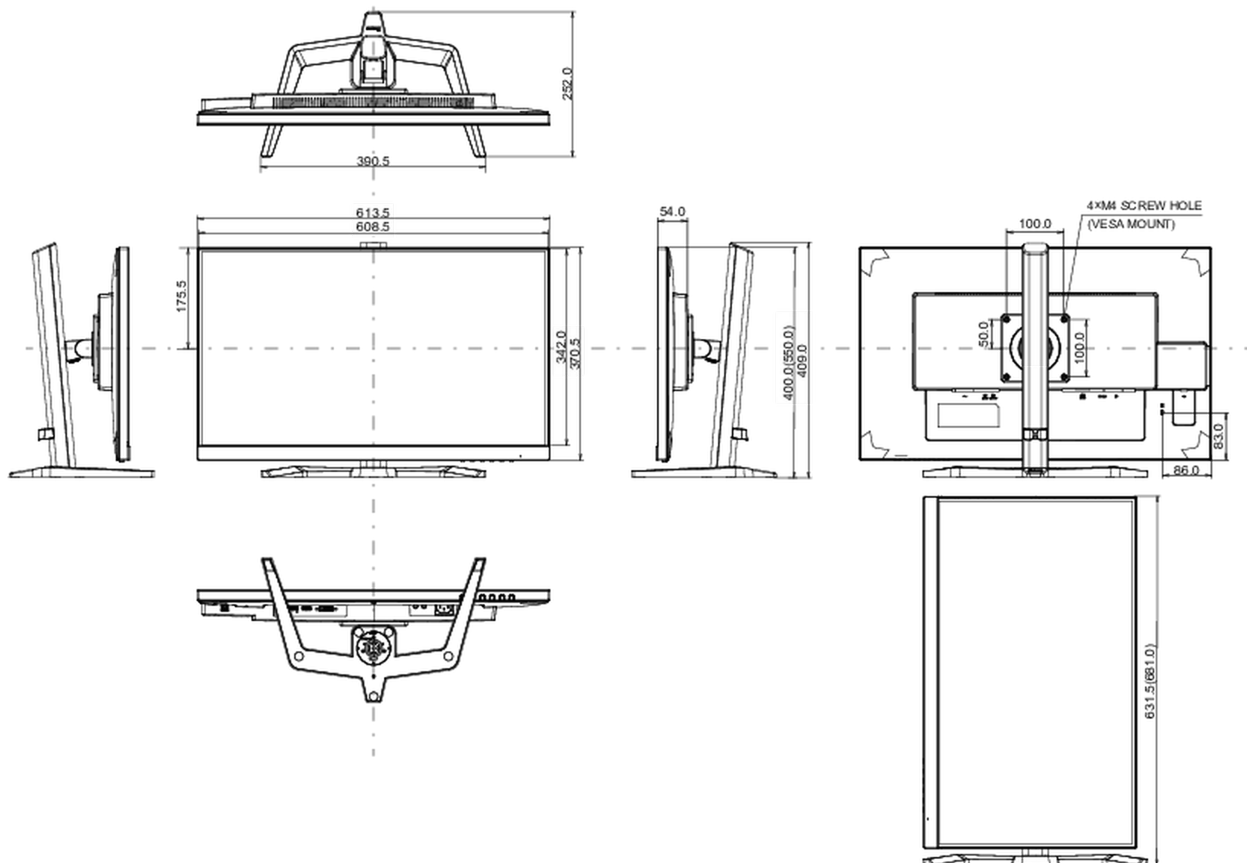

05 INBEGREPEN ACCESSOIRES

Kabels

Stroom, USB, HDMI, DP

Overige

Quick guide handleiding, veiligheidsinstructies

06 POWER-MANAGEMENT

Voeding

intern

Stroomvoorziening

AC 100 - 240V, 50/60Hz

Energieverbruik

30W typisch, 0.5W stand by, 0.3W uit modus

07 DUURZAAMHEID

Richtlijnen

CE, TÜV-GS, EAC, RoHS support, ErP, WEEE, REACH, UKCA

Energie efficiëntie klasse (Regulation (EU) 2017/1369)

F

REACH SVHC

meer dan 0.1%: Lood

08 AFMETINGEN / GEWICHT

Product afmetingen B x H x D

613.5 x 400 (550) x 252mm

Gewicht (zonder doos)

5.8kg

EAN code

4948570121991