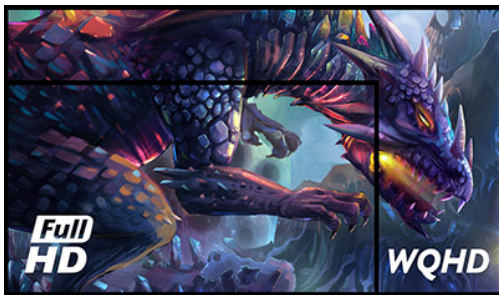

### 27" G-Master Silver Crow Gaming monitor – Enter a new Dimension

De 27" G-MASTER GB2730QSU, ook bekend als SILVER CROW, opent een geheel nieuw niveau van game ervaringen. De WQHD 2560x1440 resolutie geeft 77% meer ruimte op het scherm dan een standaard 1920x1080 Full HD monitor, waardoor er meer informatie getoond wordt zonder verlies van details. Niets zal aan de aandacht ontsnappen! De helderheid in donkere scènes wordt met de Black Tuner instelling eenvoudig aangepast. Toegang tot vijf vooraf gedefinieerde gaming modes en drie modes kunnen naar eigen voorkeur worden ingesteld. Een zinderende 1ms reactietijd en FreeSync zorgen voor ultra vloeiende overgangen zonder ghosting. De GB2730QSU is het ideale scherm voor veeleisende gamers.

WQHD

De 2560x1440 WQHD resolutie biedt 77% meer ruimte op het scherm dan een standaard 1920x1080 Full HD monitor. Niets ontsnapt aan uw aandacht!

FreeSync™ Technology

AMD FreeSync™ ondersteuning zorgt voor een vloeiend beeld zonder afgebroken frames en storende artefacten veroorzaakt door lagere framerate's.