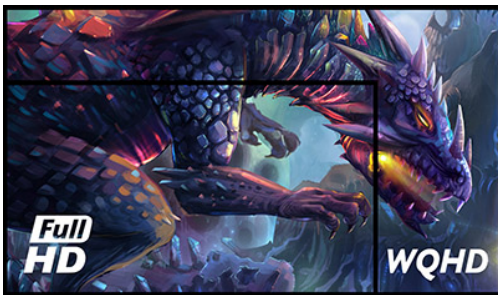

### Silver Crow – uđite u novu dimenziju

27" G-MASTER GB2730QSU poznat kao Silver Crow otvara vam potpuno novi nivo iskustva igranja. Pošto ekran rezolucije 2560x1440 nudi 77% više prostora na ekranu od standardnog Full HD monitora rezolucije 1920x1080, Silver Crow osigurava da se svi najfiniji detalji prikazuju sa savršenom jasnoćom slike. Ništa neće odvratiti vašu pažnju. Funkcija redukcije plave svetlosti zajedno sa panelom bez treperenja su štit koji vašim očima garantuje to da vaš vid ostaje dobro zaštićen. Naoružan tehnologijom FreeSync i vremenom odziva od 1 ms, Silver Crow je spreman da vas povede u najteže bitke, ne prepuštajući ništa slučaju.

WQHD

Uz WQHD rezoluciju od 2560x1440, koja nudi 77% više prostora na ekranu od standardnog 1920x1080 monitora Full HD rezolucije, ništa neće promaći Vašoj pažnji.

AMD FreeSync™ Tehnologija

AMD FreeSync™ tehnologija označava kraj igranju sa iseckanim frejmovima i donosi tečni gejملهj bez artefakta pri gotovo bilo kom frejmrjetu.