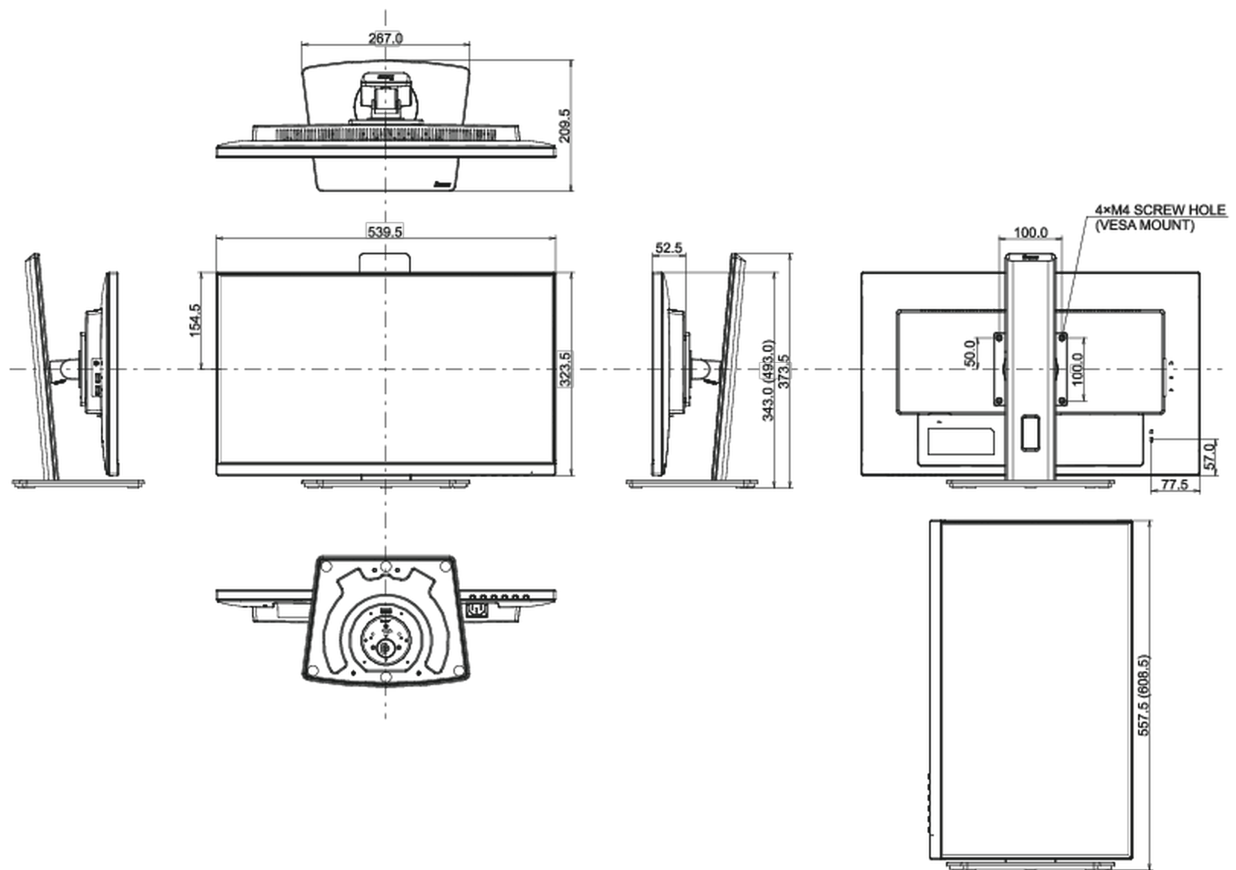

Угол наклона экрана	22° вверх; 5° вниз
Крепление VESA	100 x 100mm
Креплени для кабелей	да

05 6.АКЦЕССУАРЫ

Кабели	Питание, HDMI, USB-C
Прочее	Краткое руководство по началу работы, Руководство по безопасности

08 РАЗМЕР / ВЕС

Размер продукта Ш x В x Г	539.5 x 343 (493) x 209.5мм
Размер коробки Ш x В x Г	608 x 395 x 150мм
Вес (без упаковки)	5.6кг
Вес (с упаковкой)	7.0кг
EAN код	4948570121526

Все товарные знаки и торговые марки являются собственностью их владельцев и они защищены. Ошибки и изменения допускаются. Спецификации могут быть изменены без уведомления. Все LCD мониторы соответствуют стандарту ISO-9241-307:2008 по политике битых пикселей.