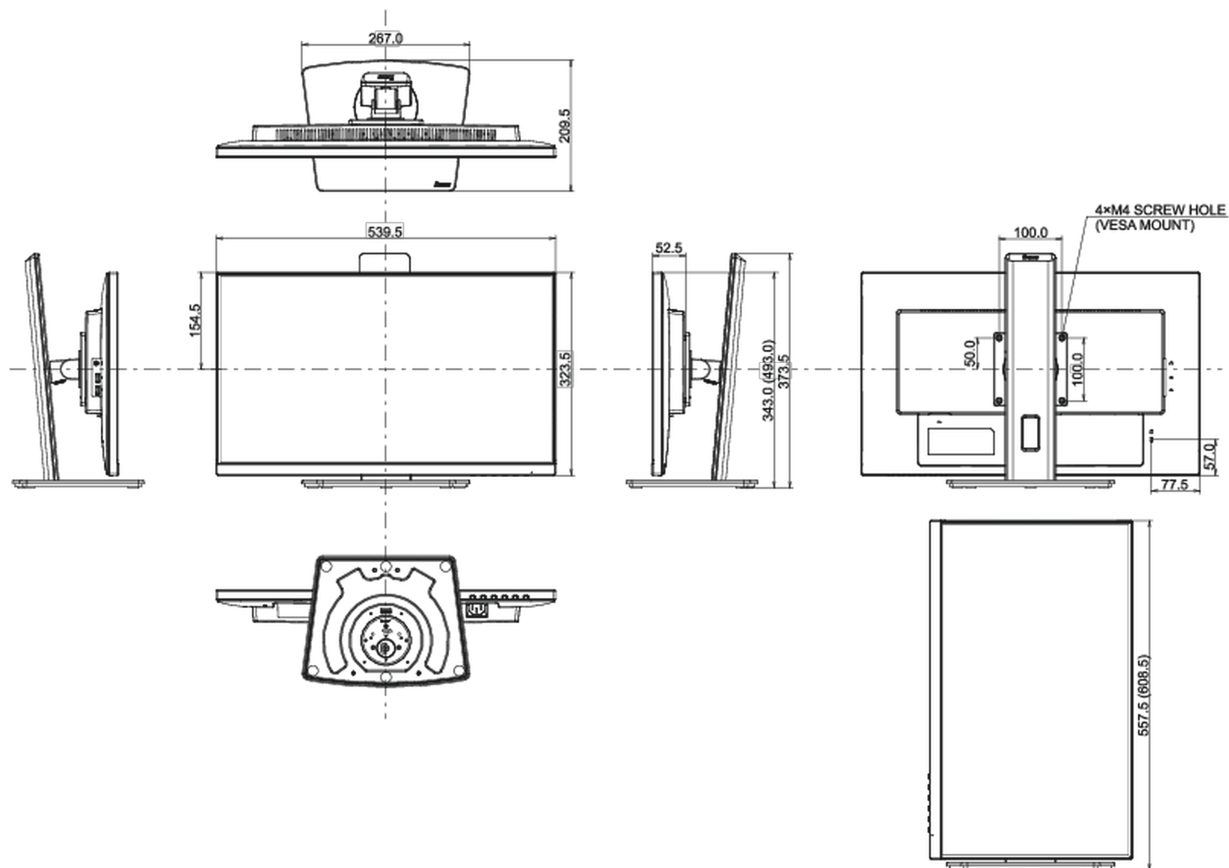

Угол наклона экрана	22° вверх; 5° вниз
Крепление VESA	100 x 100mm
Креплени для кабелей	да

05 6.АКЦЕССУАРЫ

Кабели	Питание, HDMI, USB-C
Прочее	Краткое руководство по началу работы, Руководство по безопасности

08 РАЗМЕР / ВЕС

Размер продукта Ш x В x Г	539.5 x 343 (493) x 209.5мм
Размер коробки Ш x В x Г	608 x 395 x 150мм
Вес (без упаковки)	5.6кг
Вес (с упаковкой)	7.0кг
EAN код	4948570121526

Все товарные знаки и торговые марки являются собственностью их владельцев и они защищены. Ошибки и изменения допускаются. Спецификации могут быть изменены без уведомления. Все LCD мониторы соответствуют стандарту ISO-9241-307:2008 по политике битых пикселей.