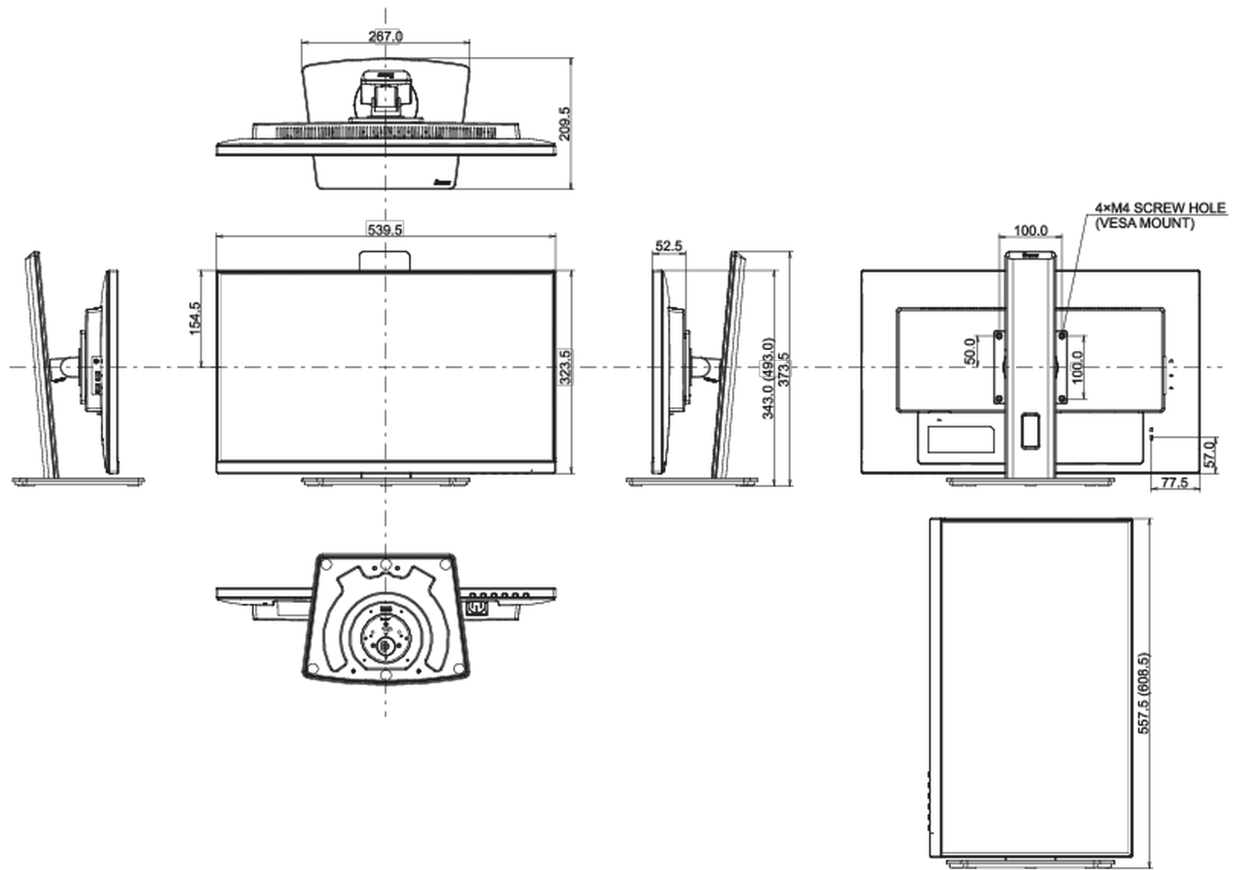

## 04 ASPECTOS MECÁNICOS

Soporte de altura regulable	altura, giro, inclinación, pivote (rotación a ambos lados)
Ajuste de altura	150mm
Rotación (función de pivote)	90°
Soporte giratorio	90°; 45° izquierdo; 45° derecho
Ángulo de inclinación	23° arriba; 5° abajo

## 08 DIMENSIONES / PESO

<b>Producto dimensiones W x H x D</b>	539.5 x 343 (493) x 209.5mm
<b>Dimensiones de la caja (ancho x alto x fondo)</b>	608 x 395 x 150mm
<b>Peso (sin caja)</b>	5.6kg
<b>Peso (con caja)</b>	7.0kg
<b>Código EAN</b>	4948570121762