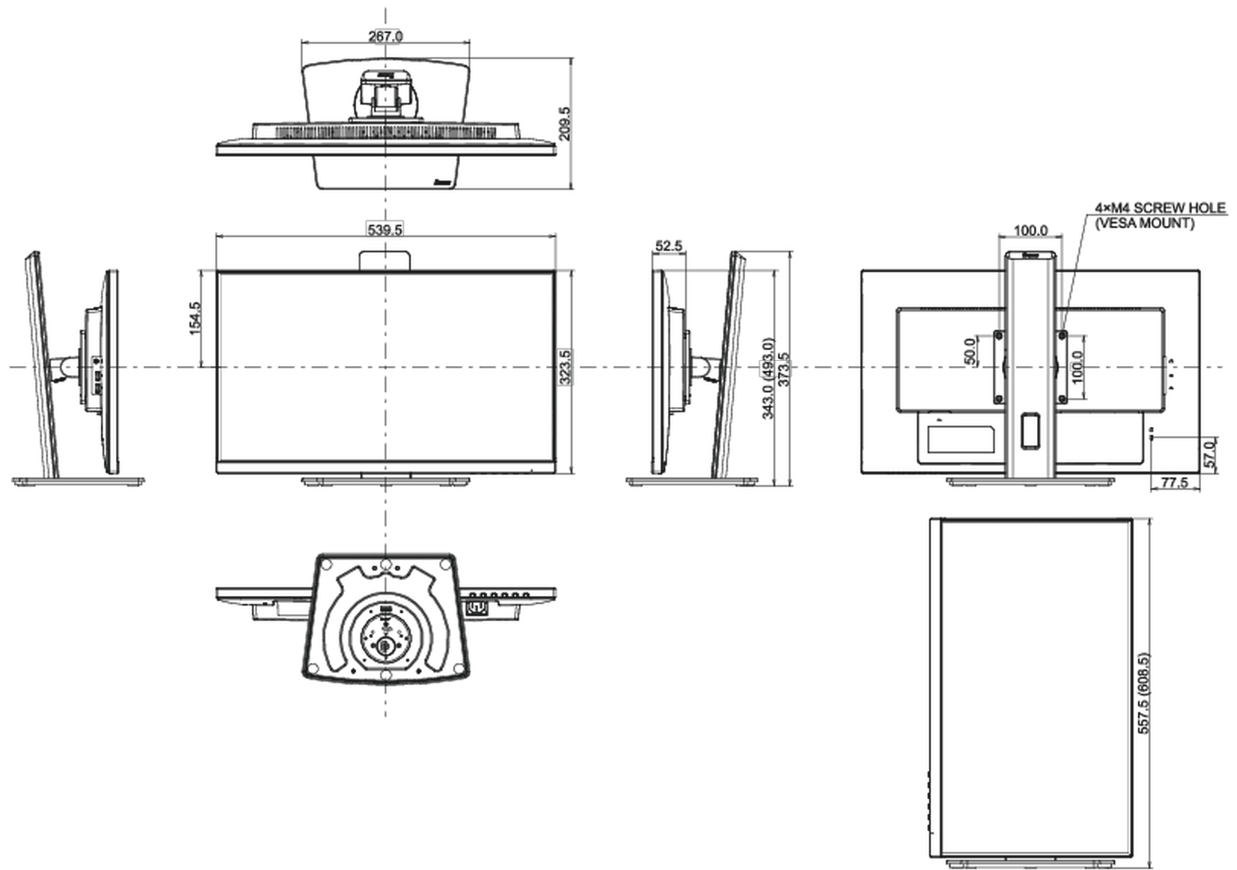

04 MECANIQUE

Réglages Position Image	hauteur, angle H, angle V, pivot (rotation des deux côtés)
RÉGULATION DE LA HAUTEUR	150mm
Rotation (fonction PIVOT)	90°
Angle de rotation	90°; 45° gauche; 45° droit
Angle d'inclinaison	23° en avant; 5° en arrière
Montage VESA	100 x 100mm

Systeme de gestion de passage des cables oui

05 ACCESSOIRES INCLUS

Cables	cable d'alimentation, HDMI, USB-C
Autres	guide demarrage rapide, guide de securite

06 GESTION DE L'ENERGIE

Bloc d'alimentation	interne
Alimentation	AC 100 - 240V, 50/60Hz
Gestion d'alimentation	17W typique, 0.5W en veille, 0.5W eteint

08 DIMENSIONS / POIDS

Dimensions produit L x H x P	539.5 x 343 (493) x 209.5mm
Dimensions de la boîte L x H x P	608 x 395 x 150mm
Poids (sans boîte)	5.6kg
Poids (avec boîte)	7.0kg
Code EAN	4948570121762