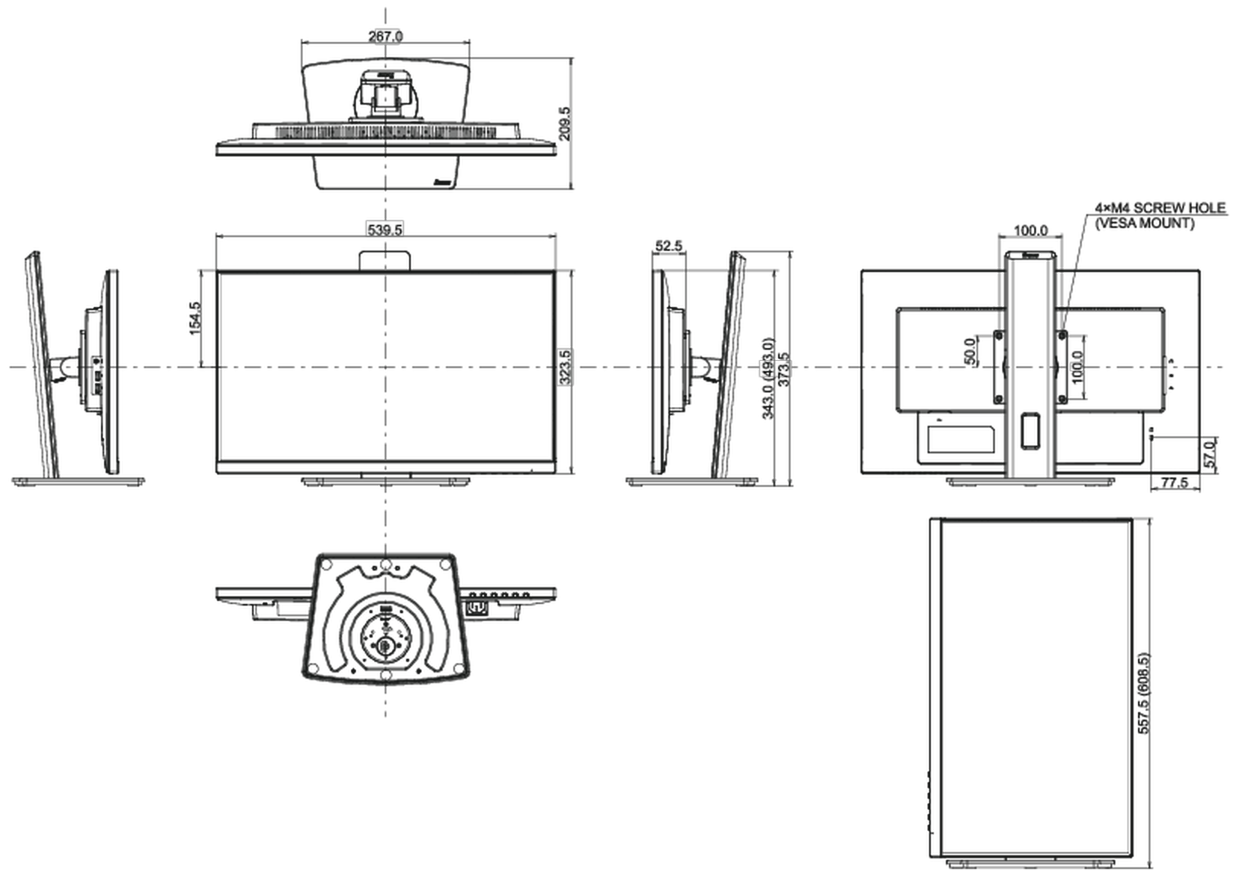

All trademarks and registered trademarks acknowledged. E & O E. Specification subject to change without notice. All LCD's comply with ISO-9241-307:2008 in connection with pixel defects.

© IYAMA CORPORATION. ALL RIGHTS RESERVED