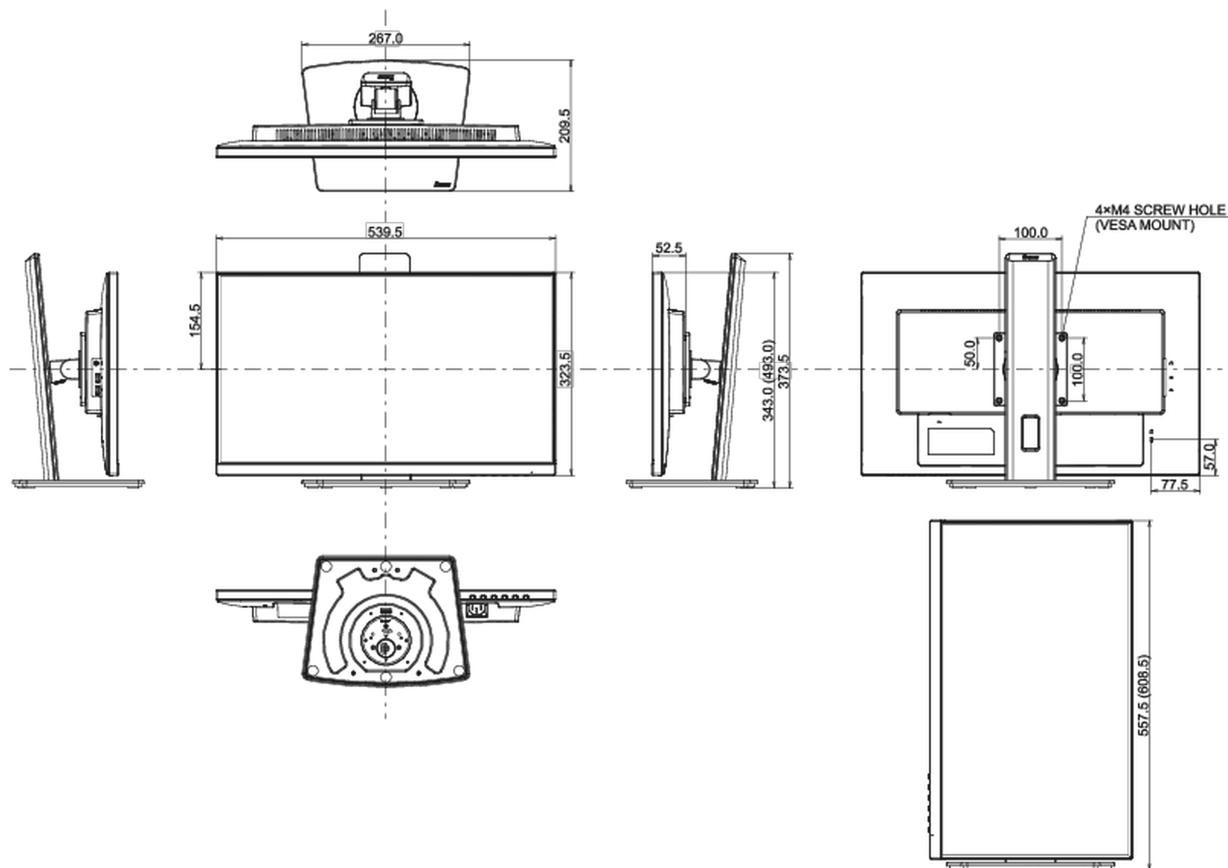

Dzięki HUB USB 3.0 i za pomocą jednego kabla możesz naładować laptopa, podłączyć wideo (tryb DP-alt) i połączyć się z urządzeniami peryferyjnymi.

01 OBRAZ

Wygląd	bez obramowania z 3 stron
Przekątna	24", 60.5cm
Panel	IPS LED, matowe wykończenie
Rozdzielczość fizyczna	1920 x 1080 @75Hz (2.1 megapixel Full HD)
Format obrazu	16:9
Jasność	250 cd/m ²
Kontrast statyczny	1000:1
Kontrast ACR	80M:1
Czas reakcji (GTG)	4ms
Kąty widzenia	poziomo/pionowo: 178°/178°, prawo/lewo: 89°/89°, góra/dół: 89°/89°
Kolory	16.7mln (sRGB: 99%; NTSC: 72%)
Synchronizacja pozioma	30 - 85kHz
Powierzchnia robocza szer. x wys.	527 x 296.5mm, 20.7 x 11.7"
Plamka	0.275mm
Kolor	matowa, czarny

04 MECHANICZNE

Zakres regulacji	wysokość, obrót, pochył, pivot (rotacja w obie strony)
Regulacja wysokości	150mm
Rotacja (funkcja PIVOT)	90°
Obrót stopy	90°; 45° w lewo; 45° w prawo
Kąt pochylenia	23° w górę; 5° w dół
Standard VESA	100 x 100mm

08 WYMIARY / WAGA

Wymiary produktu szer. x wys. x gł.	539.5 x 343 (493) x 209.5mm
Wymiary pudła szer. x wys. x gł.	608 x 395 x 150mm
Waga (bez pudła)	5.6kg
Waga (z pudłem)	7.0kg
Kod EAN	4948570121762

Wszystkie znaki towarowe zastrzeżone. Pomyłki i wprowadzanie zmian zastrzeżone. Specyfikacje produktów mogą ulec zmianie bez wcześniejszego zawiadomienia. Wszystkie monitory LCD iiyama są zgodne z normą ISO-9241-307:2008 określającą liczbę i rodzaj defektów matrycy.