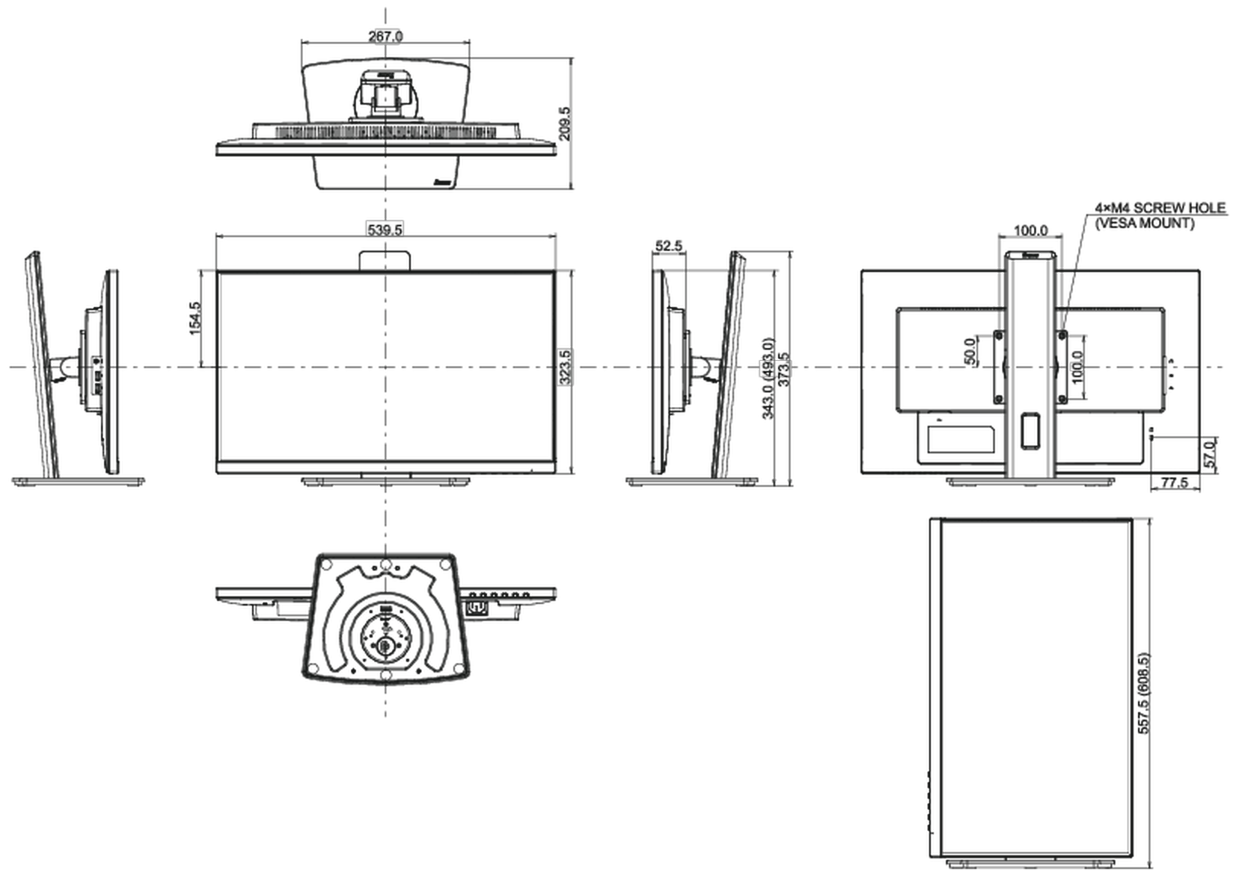

| | |
|------------------------------|-------------|
| VESA montiranje | 100 x 100mm |
| Sistem upravljanja kablovima | da |

05 UKLJUČENI DODACI

| | |
|---------|------------------------------------|
| Kablovi | Strujni kabl, HDMI, USB-C |
| Ostalo | kratko uputstvo, bezbednosni vodič |

08 DIMENZIJE / TEŽINA

| | |
|-------------------------------|-----------------------------|
| Dimenzije proizvoda Š x V x D | 539.5 x 343 (493) x 209.5mm |
| Dimenzije kutije Š x V x D | 608 x 395 x 150mm |
| Težina (bez kutije) | 5.6kg |
| Težina (sa kutijom) | 7.0kg |
| EAN kod | 4948570121762 |