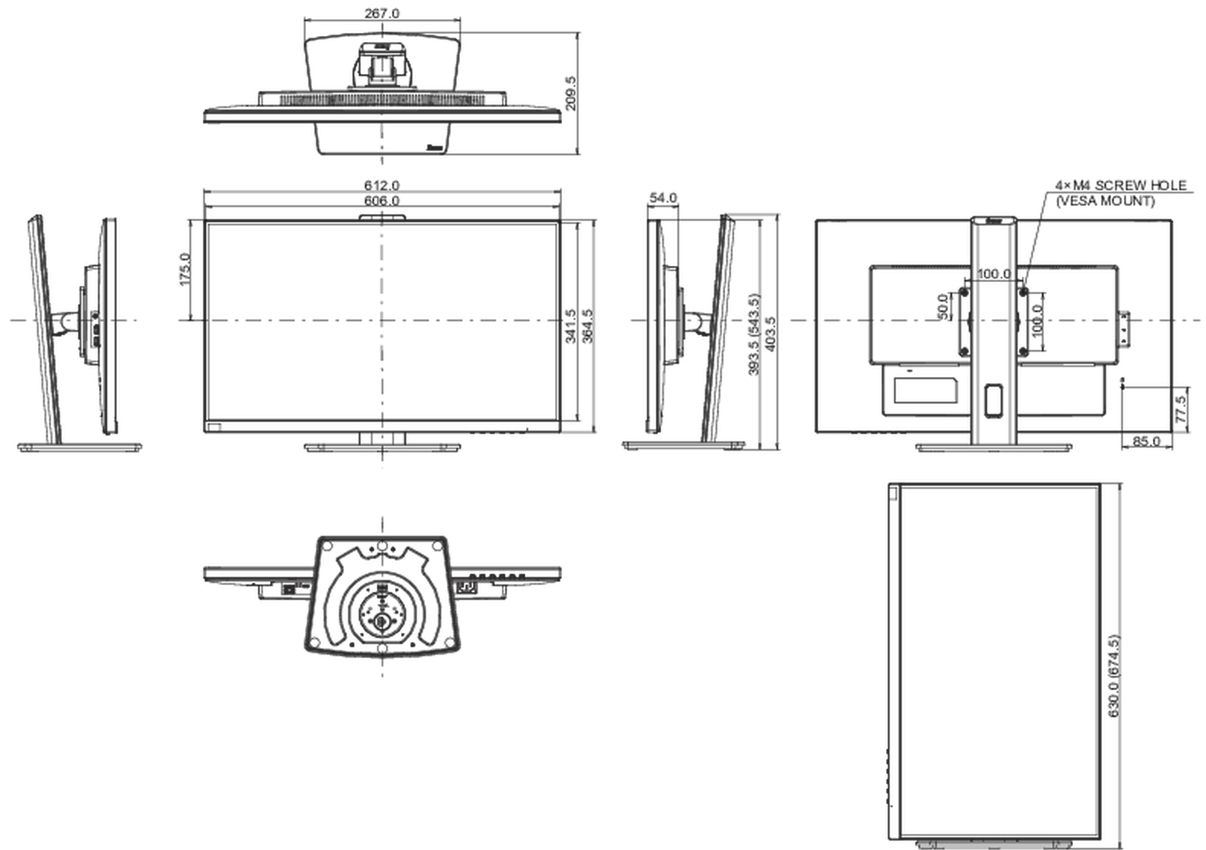

## 08 DIMENSIONES / PESO

Producto dimensiones W x H x D 612 x 393.5 (543.5) x 209.5mm

Dimensiones de la caja (ancho x alto x fondo) 693 x 170 x 440mm

Peso (sin caja) 6.6kg

Peso (con caja) 7.0kg

Código EAN 4948570121786