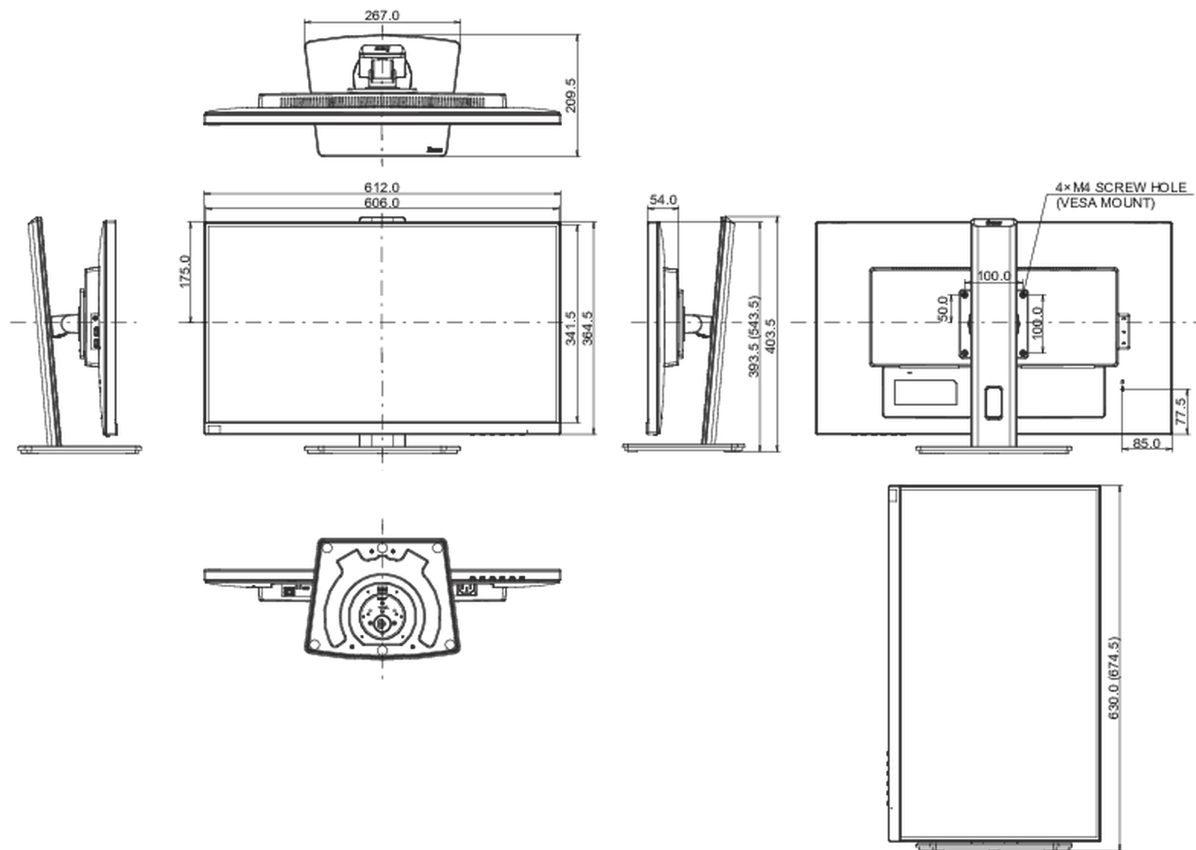

## 08 WYMIARY / WAGA

Wymiary produktu szer. x wys. x gł.	612 x 393.5 (543.5) x 209.5mm
Wymiary pudła szer. x wys. x gł.	693 x 170 x 440mm
Waga (bez pudła)	6.6kg
Waga (z pudłem)	7.0kg
Kod EAN	4948570121786