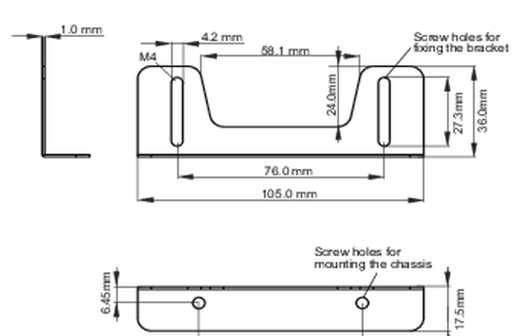

● Bracket dimensions

<Bracket A>

<Bracket B>

02 MÉRETEK / SÚLY

● Bracket dimensions

03 KAPCSOLÓDÓ INFORMÁCIÓK

Kapcsolódó termékek

[ProLite TF1615MC-B1](#)