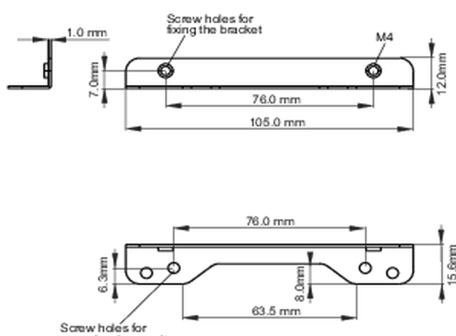

● Bracket dimensions

<Bracket A>

<Bracket B>

02 MÉRETEK / SÚLY

● Bracket dimensions

03 KAPCSOLÓDÓ INFORMÁCIÓK

Kapcsolódó termékek

[ProLite TF1615MC-B1](#)