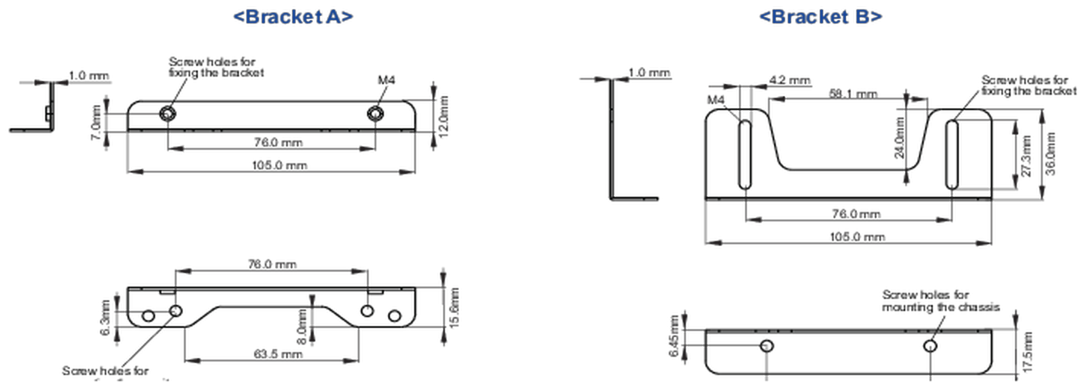

● Bracket dimensions

<Bracket A>

<Bracket B>

02 MÉRETEK / SÚLY

● Bracket dimensions

03 KAPCSOLÓDÓ INFORMÁCIÓK

Kapcsolódó termékek

[ProLite TF1615MC-B1](#)