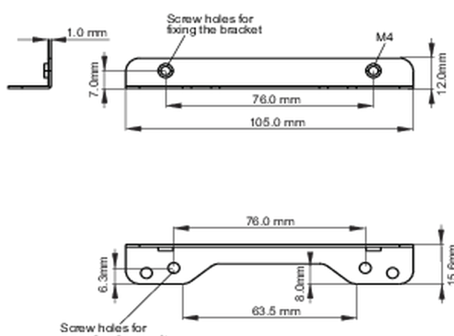

● Bracket dimensions

<Bracket A>

<Bracket B>

02 DIMENZIJE / TEŽINA

● Bracket dimensions

03 POVEZANE INFORMACIJE

Srodni proizvodi

[ProLite TF1615MC-B1](#)