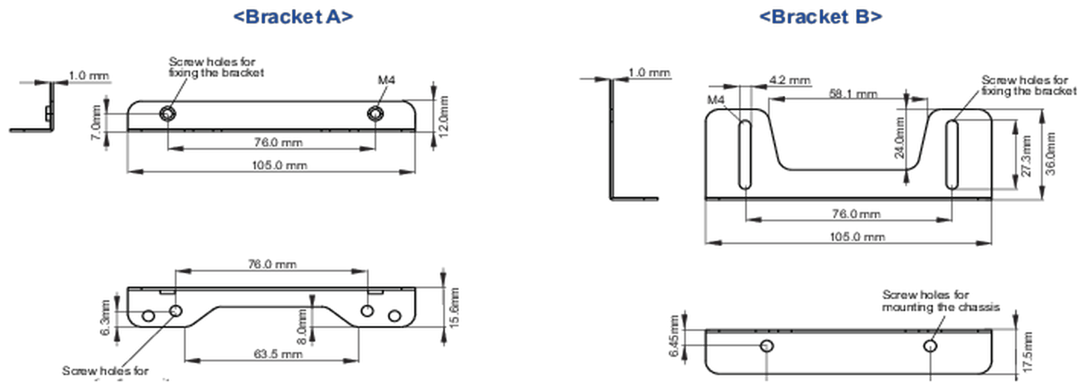

● Bracket dimensions

<Bracket A>

<Bracket B>

02 DIMENZIJE / TEŽINA

● Bracket dimensions

03 POVEZANE INFORMACIJE

Srodni proizvodi

[ProLite TF1615MC-B1](#)