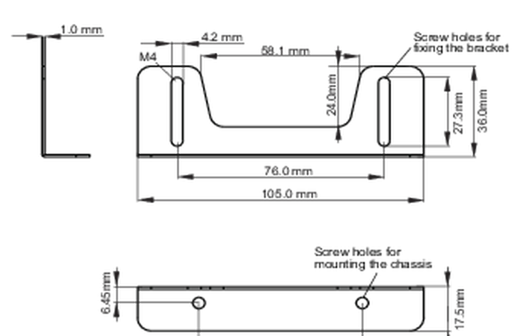

● Bracket dimensions

<Bracket A>

<Bracket B>

02 DIMENZIJE / TEŽINA

● Bracket dimensions

03 POVEZANE INFORMACIJE

Srodni proizvodi

[ProLite TF1615MC-B1](#)