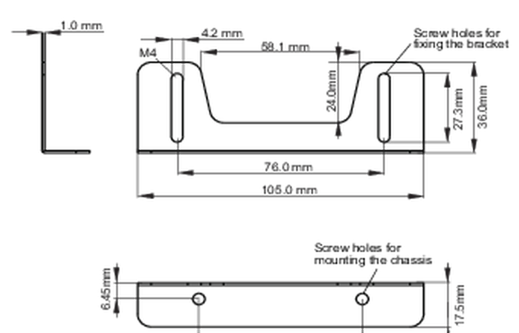

Тип mounting bracket

● Bracket dimensions

<Bracket A>

<Bracket B>

● Bracket dimensions**03 СОПУТСТВУЮЩАЯ ИНФОРМАЦИЯ**

Сопутствующие товары

[ProLite TF1615MC-B1](#)

Все товарные знаки и торговые марки являются собственностью их владельцев и они защищены. Ошибки и изменения допускаются. Спецификации могут быть изменены без уведомления. Все LCD мониторы соответствуют стандарту ISO-9241-307:2008 по политике битых пикселей.