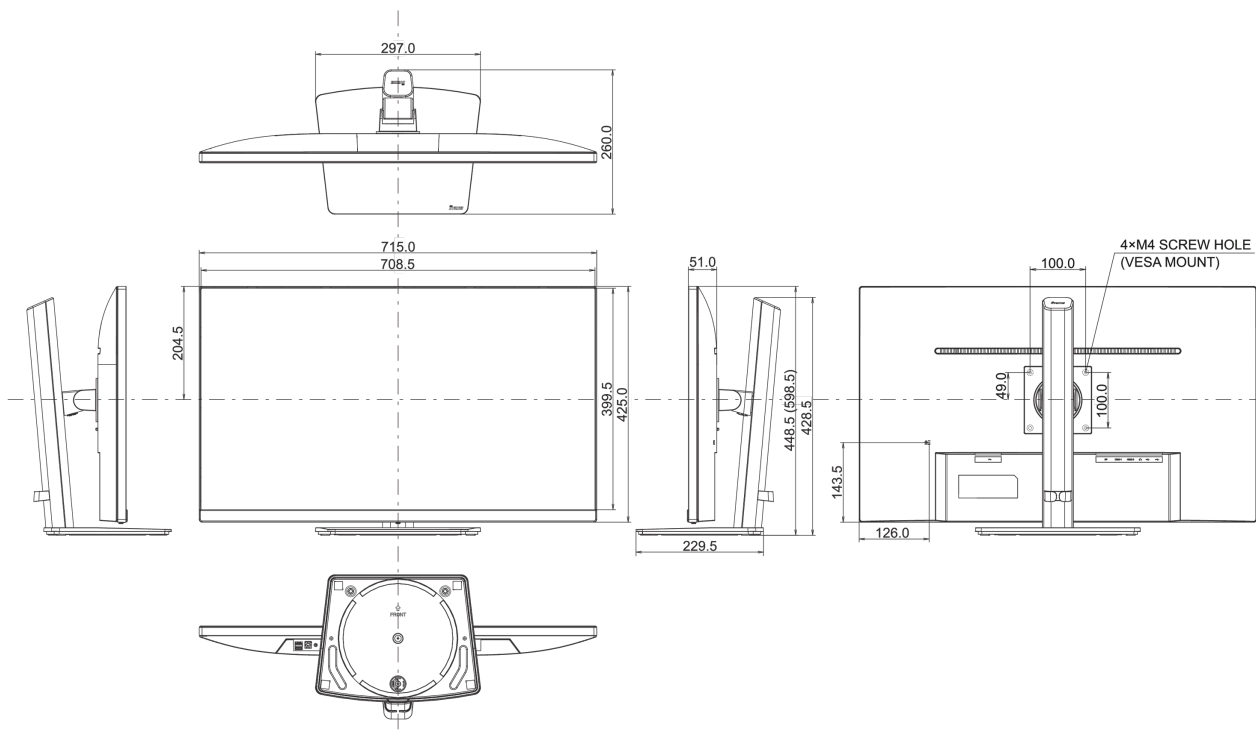

04 МЕХАНИЧЕСКИЕ ХАРАКТЕРИСТИКИ

Эргономика	высота, вращение подставки, наклон
Настройка высоты (HAS)	150мм
Вращение подставки (Swivel)	90°; 45° лево; 45° право
Угол наклона экрана	23° вверх; 5° вниз
Крепление VESA	100 x 100мм
Крепления для кабелей	да

07 СТАНДАРТЫ

Сертификаты	CE, TÜV-Bauart, VCCI-B, PSE, RoHS support, ErP, WEEE, REACH, UKCA
REACH SVHC	свинца, превышает 0.1%

08 РАЗМЕР / ВЕС

Размер продукта Ш x В x Г	715 x 448.5 (598.5) x 260мм
Размер коробки Ш x В x Г	802 x 487 x 146мм
Вес (без упаковки)	7.9кг
Вес (с упаковкой)	9.7кг
EAN код	4948570120864