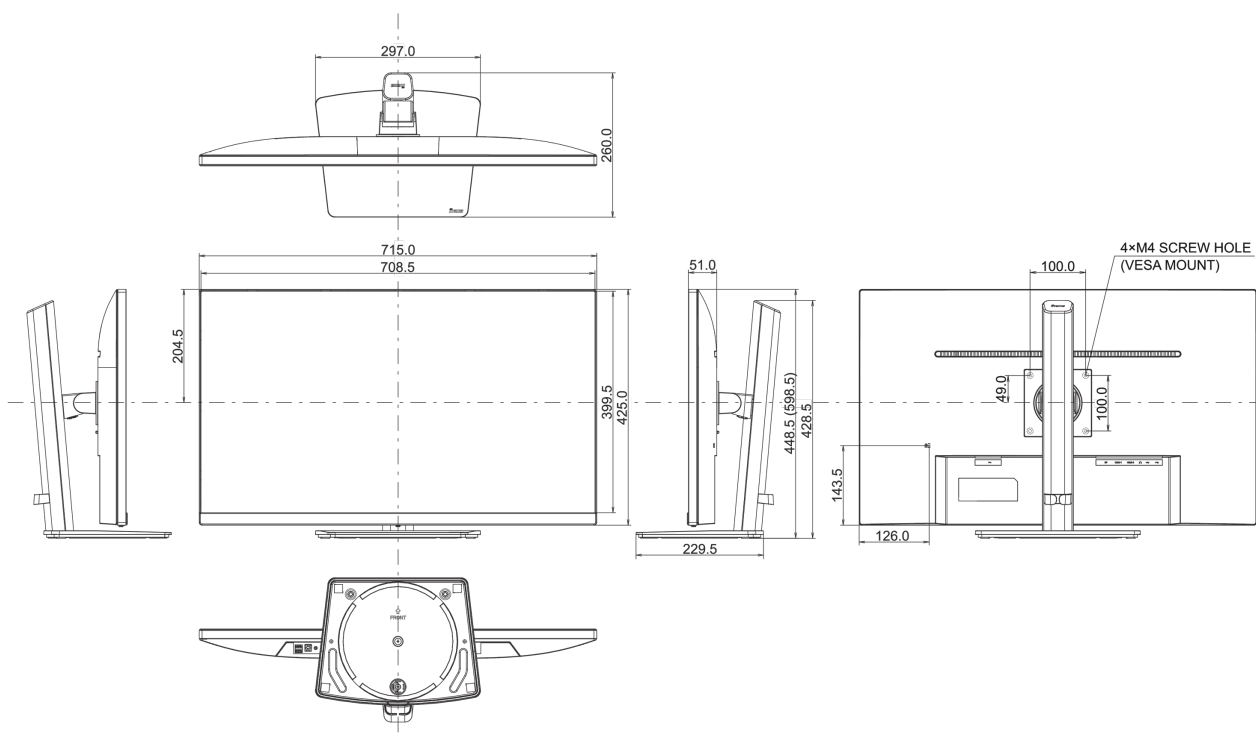

04 MECHANIKUS

Kijelző helyzetének beállításai	magasság, forgatható, billenthető
Magasság beállítása	150mm
Forgó állvány	90°; 45° bal; 45° jobb
Hajlásszög	23° fel; 5° le
VESA állvány	100 x 100mm
Kábelkezelő rendszer	igen

Termék méretei Sz x H x M	715 x 448.5 (598.5) x 260mm
Doboz méretei Sz x H x M	802 x 487 x 146mm
Súly (doboz nélkül)	7.9kg
Súly (dobozzal)	9.7kg
EAN kód	4948570120864

All trademarks and registered trademarks acknowledged. E & O E. Specification subject to change without notice. All LCD's comply with ISO-9241-307:2008 in connection with pixel defects.