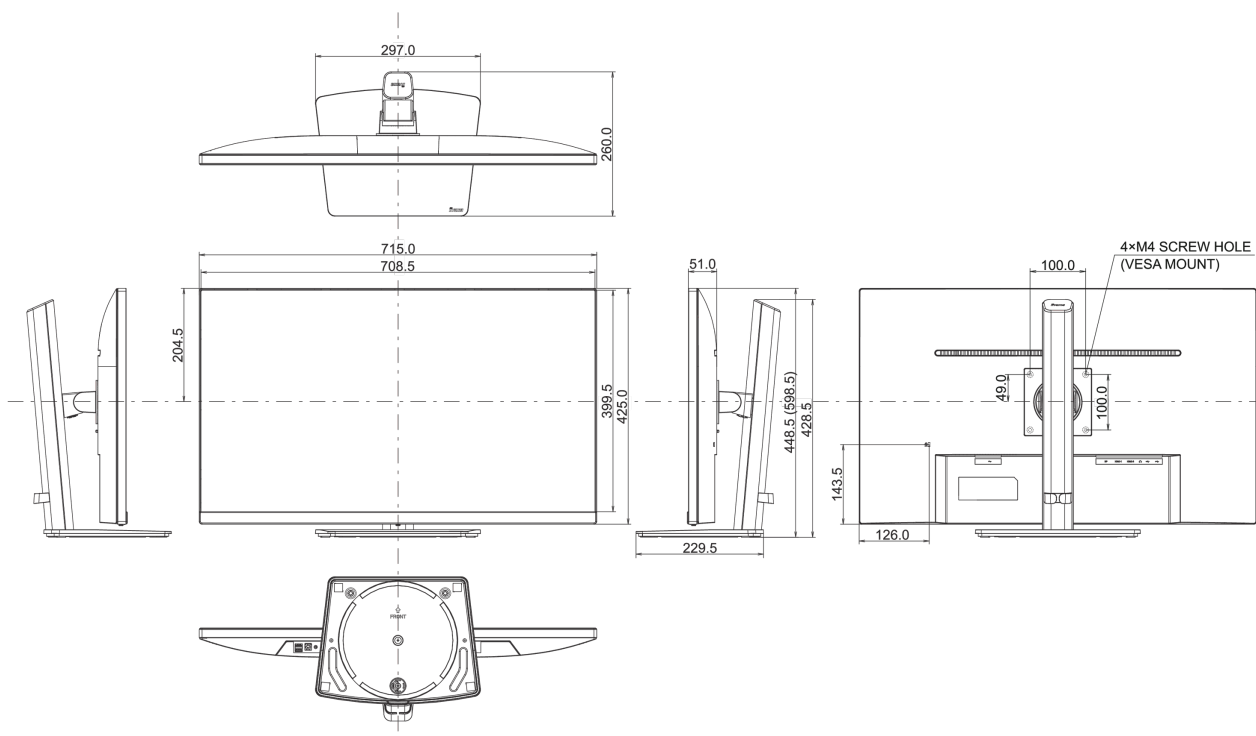

01 OBRAZ

Wygląd	bezramkowy z 3 stron
Przekątna	31.5", 80cm
Panel	matryca VA, matowe wykończenie
Rozdzielczość fizyczna	2560 x 1440 @75Hz (3.7 megapixel WQHD)
Format obrazu	16:9
Jasność	250 cd/m ²
Kontrast statyczny	3000:1
Kontrast ACR	80M:1
Czas reakcji (GTG)	4ms
Kąty widzenia	poziomo/pionowo: 178°/178°, prawo/lewo: 89°/89°, góra/dół: 89°/89°
Kolory	16.7mln (sRGB: 96%; NTSC: 72%)
Synchronizacja pozioma	30 - 120kHz
Powierzchnia robocza szer. x wys.	697.3 x 392.3mm, 27.5 x 15.4"
Plamka	0.272mm
Kolor	matowa, czarny

04 MECHANICZNE

Zakres regulacji	wysokość, obrót, pochył
Regulacja wysokości	150mm
Obrót stopy	90°; 45° w lewo; 45° w prawo
Kąt pochylecia	23° w górę; 5° w dół
Standard VESA	100 x 100mm
System zarządzania kablami	tak

Wymiary produktu szer. x wys. x gł.	715 x 448.5 (598.5) x 260mm
Wymiary pudła szer. x wys. x gł.	802 x 487 x 146mm
Waga (bez pudła)	7.9kg
Waga (z pudłem)	9.7kg
Kod EAN	4948570120864

Wszystkie znaki towarowe zastrzeżone. Pomyłki i wprowadzanie zmian zastrzeżone. Specyfikacje produktów mogą ulec zmianie bez wcześniejszego zawiadomienia. Wszystkie monitory LCD iiyama są zgodne z normą ISO-9241-307:2008 określającą liczbę i rodzaj defektów matrycy.