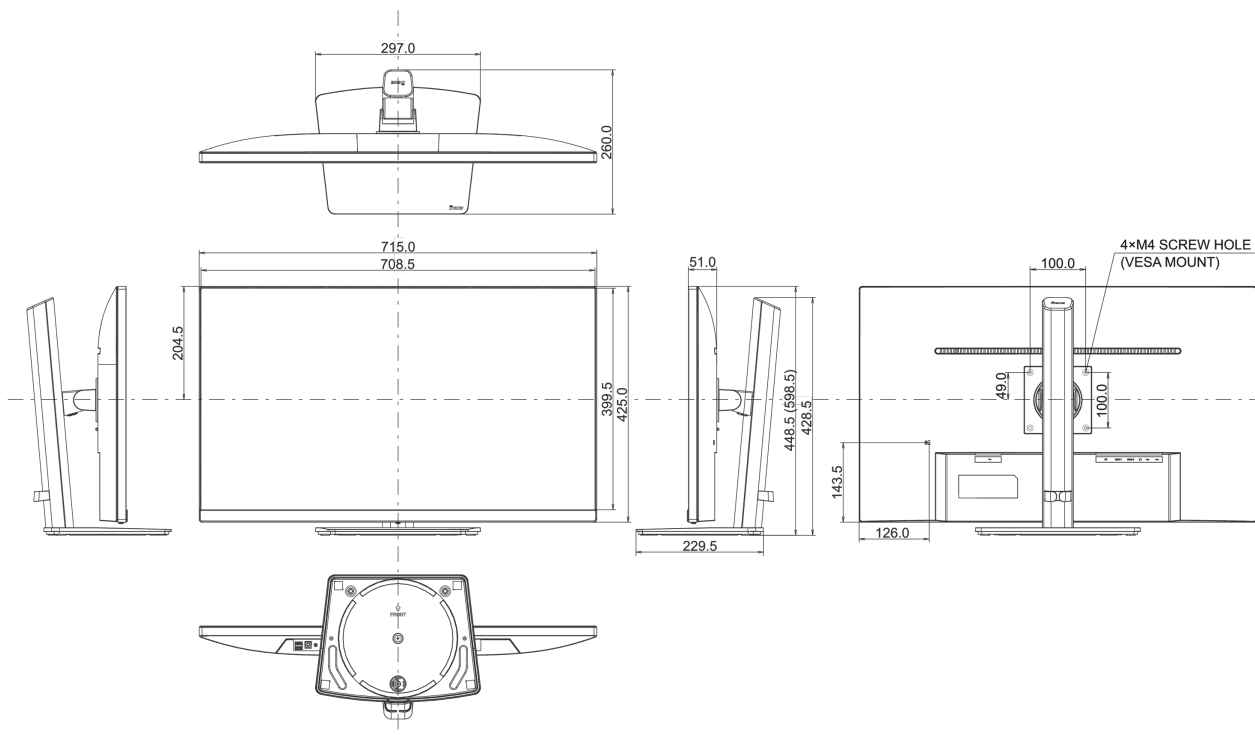

04 МЕХАНИЧЕСКИЕ ХАРАКТЕРИСТИКИ

Эргономика	высота, вращение подставки, наклон
Настройка высоты (HAS)	150мм
Вращение подставки (Swivel)	90°; 45° лево; 45° право
Угол наклона экрана	23° вверх; 5° вниз
Крепление VESA	100 x 100мм
Крепления для кабелей	да

07 СТАНДАРТЫ

Сертификаты	CE, TÜV-Bauart, VCCI-B, PSE, RoHS support, ErP, WEEE, REACH, UKCA
REACH SVHC	свинца, превышает 0.1%

08 РАЗМЕР / ВЕС

Размер продукта Ш x В x Г	715 x 448.5 (598.5) x 260мм
Размер коробки Ш x В x Г	802 x 487 x 146мм
Вес (без упаковки)	7.9кг
Вес (с упаковкой)	9.7кг
EAN код	4948570120864