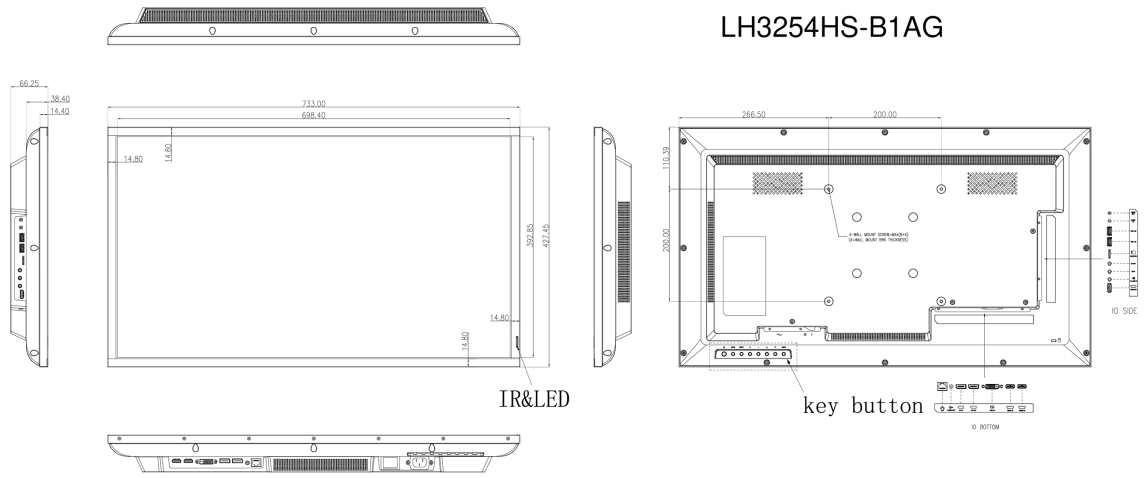

## 09 AFMETINGEN / GEWICHT

<b>Product afmetingen B x H x D</b>	733 x 427.5 x 66.5mm
<b>Doos afmetingen B x H x D</b>	823 x 545 x 132mm
<b>Gewicht (zonder doos)</b>	5.4kg
<b>Gewicht (inclusief doos)</b>	8.1kg
<b>EAN code</b>	4948570120963