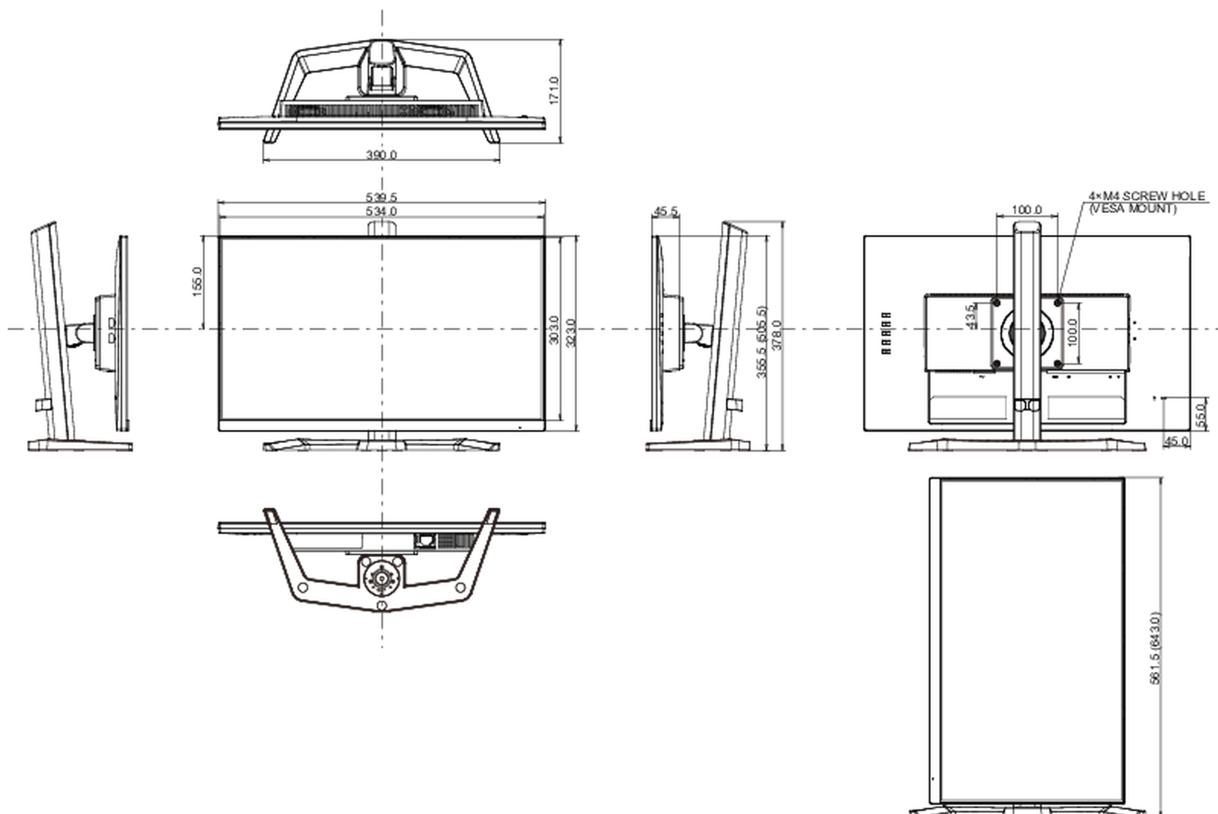

## 08 AFMETINGEN / GEWICHT

Product afmetingen B x H x D	539.5 x 385(535) x 210mm
Doos afmetingen B x H x D	610 x 398 x 157mm
Gewicht (zonder doos)	4.5kg
Gewicht (inclusief doos)	6kg
EAN code	4948570121397