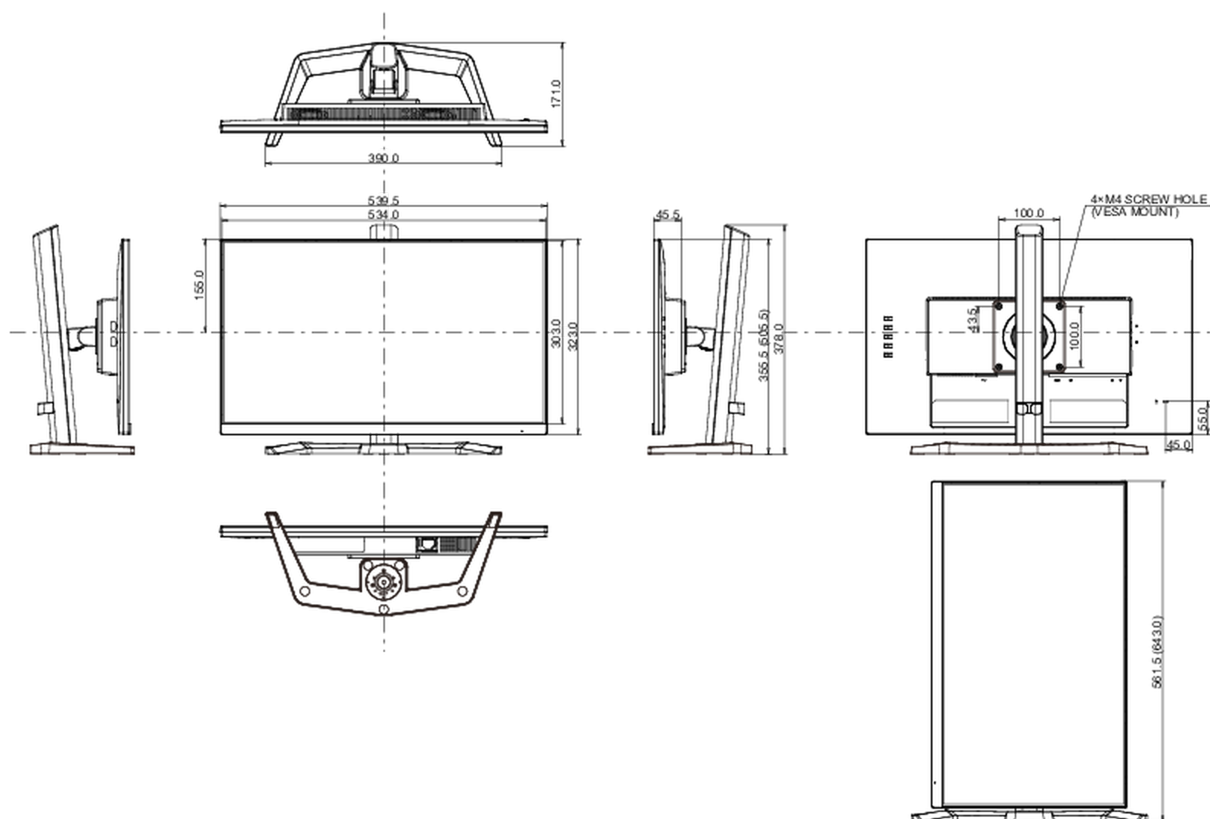

04 MECHANICKÉ ČÁSTI

Úpravy polohy	výška, náklon, Pivot (rotace na obě strany)
Výškově nastavitelné	150mm
Otočný (Pivot)	90°
Úhel náklonu	23° nahoru; 5° dolů
VESA	100 x 100mm
Systém správy kabelů	ano

05 ZAHRNUTÉ PŘÍSLUŠENSTVÍ

07 UDRŽITELNOST

Předpisy	CE, TÜV-Bauart, EAC, PSE, RoHS support, ErP, WEEE, VCCI, REACH
Energetická třída (Regulation (EU) 2017/1369)	E
REACH SVHC	nad 0.1% olova

08 ROZMĚRY / HMOTNOST

Rozměry výrobku Š x V x D	539.5 x 385(535) x 210mm
Rozměry balení Š x V x D	610 x 398 x 157mm
Váha (bez balení)	4.5kg
Váha (s balením)	6kg
EAN code	4948570121397