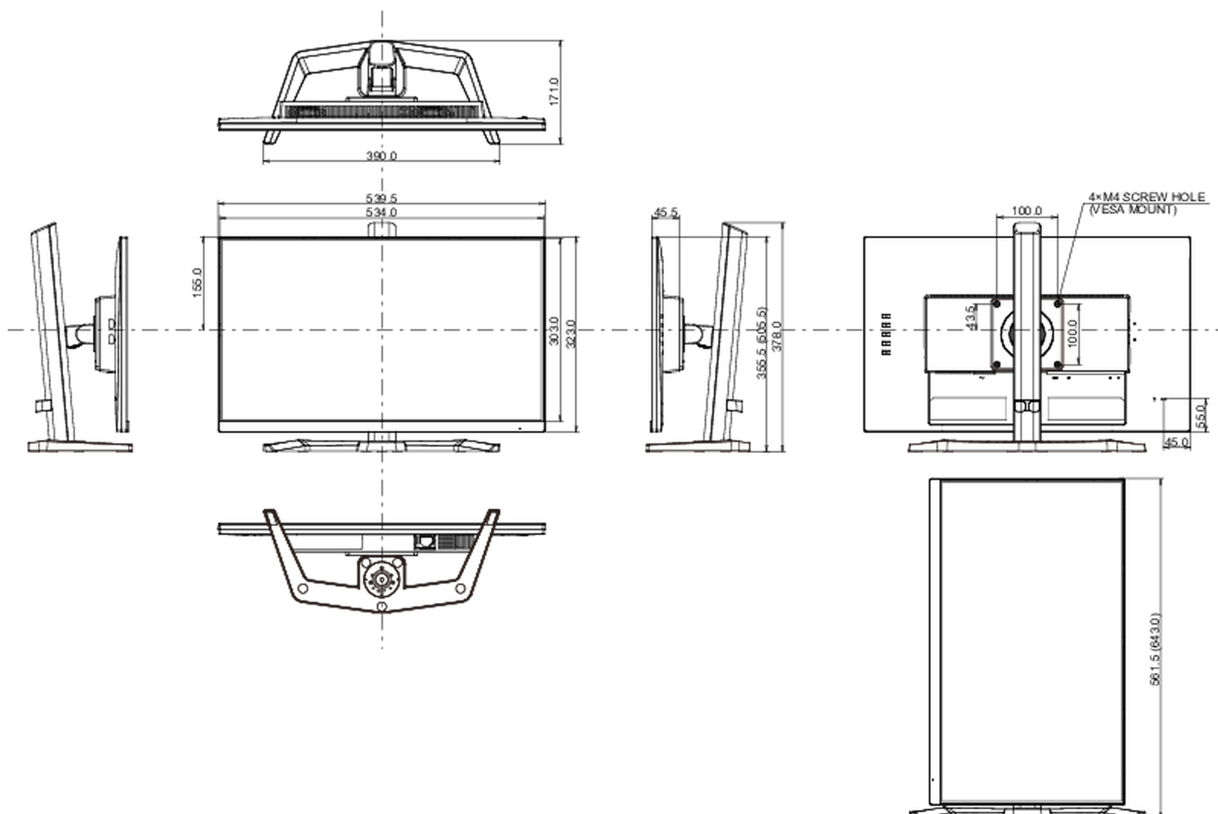

Sistema de gestión de cables

si

05 ACCESSORIES INCLUDED

Cable

de alimentación, USB, HDMI, DP

Otro

guía de inicio rápido, guía de seguridad

06 GESTIÓN DE ENERGÍA

Unidad de fuente de alimentación

interno

Fuente de alimentación

AC 100 - 240V, 50/60Hz

Gestión de energía

20W typical, Modo en espera 0.5W, Modo apagado 0.3W

07 SOSTENIBILIDAD

Certificados

CE, TÜV-Bauart, EAC, PSE, RoHS support, ErP, WEEE, VCCI, REACH

Clase de eficiencia energética (Regulation (EU) 2017/1369)

E

REACH SVHC

por encima de 0.1% de plomo

08 DIMENSIONES / PESO

Producto dimensiones W x H x D

539.5 x 385(535) x 210mm

Dimensiones de la caja (ancho x alto x fondo)

610 x 398 x 157mm

Peso (sin caja)

4.5kg

Peso (con caja)

6kg

Código EAN

4948570121397