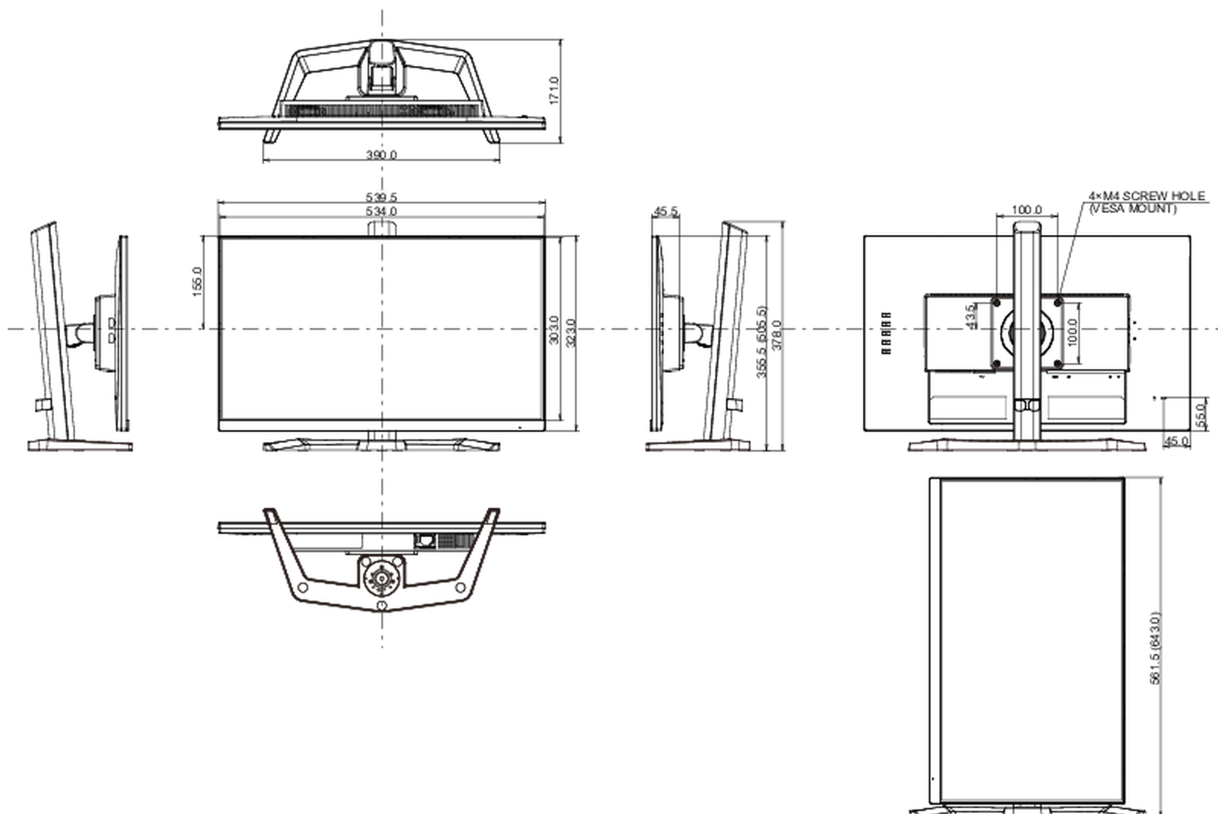

04 MECANIQUE

Réglages Position Image	hauteur, angle V, pivot (rotation des deux côtés)
RÉGULATION DE LA HAUTEUR	150mm
Rotation (fonction PIVOT)	90°
Angle d'inclinaison	23° en avant; 5° en arrière
Montage VESA	100 x 100mm
Système de gestion de passage des câbles	oui

Dimensions produit L x H x P	539.5 x 385(535) x 210mm
Dimensions de la boîte L x H x P	610 x 398 x 157mm
Poids (sans boîte)	4.5kg
Poids (avec boîte)	6kg
Code EAN	4948570121397

Toutes les marques nommées sur ce site sont des marques déposées. iiyama ne pourra être tenu responsable d'éventuelles erreurs ou omissions contenues sur ce site. Tous les écrans LCD iiyama sont conformes à la norme ISO-9241-307:2008 pour ce qui concerne les défauts de pixel.