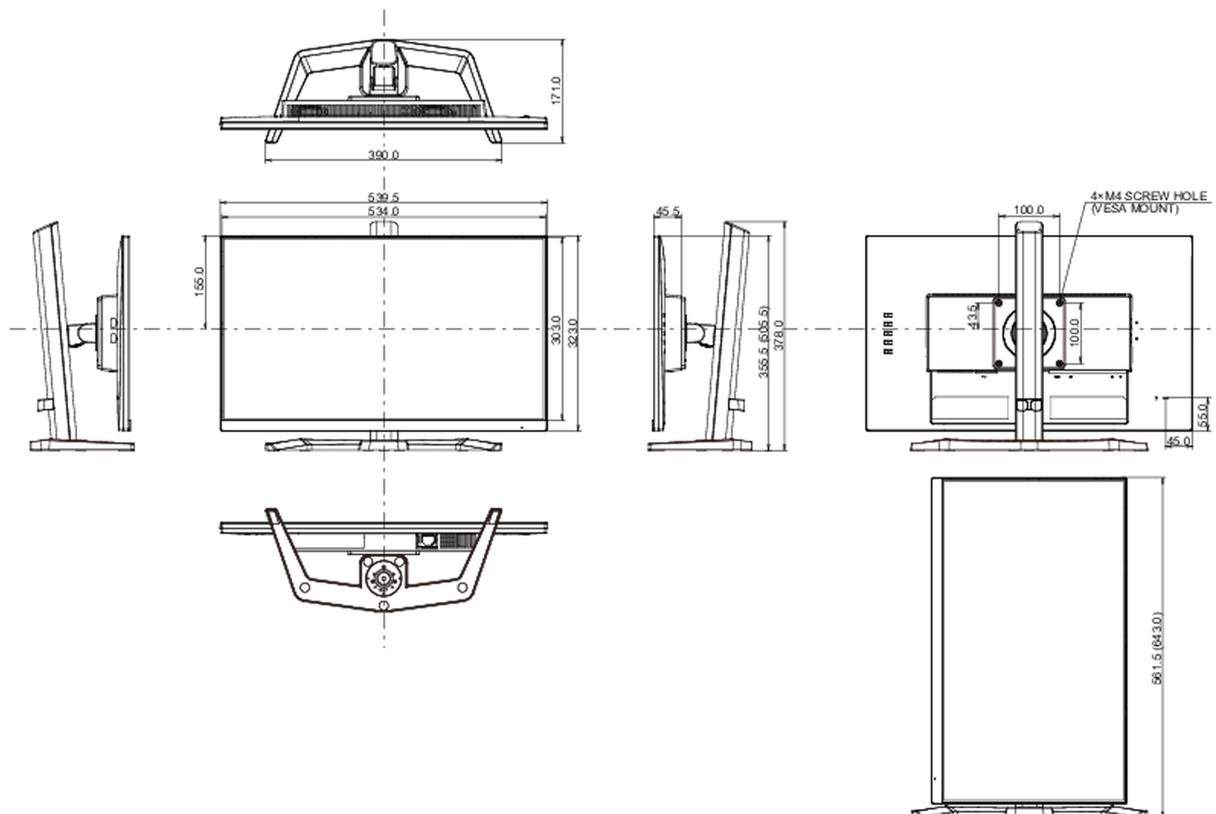

04 МЕХАНИЧЕСКИЕ ХАРАКТЕРИСТИКИ

Эргономика	высота, наклон, pivot (вращение в обе стороны)
Настройка высоты (HAS)	150мм
Вращение экрана (PIVOT)	90°
Угол наклона экрана	23° вверх; 5° вниз
Крепление VESA	100 x 100мм
Крепления для кабелей	да

07 СТАНДАРТЫ

Сертификаты	CE, TÜV-Bauart, EAC, PSE, RoHS support, ErP, WEEE, VCCI, REACH
REACH SVHC	свинца, превышает 0.1%

08 РАЗМЕР / ВЕС

Размер продукта Ш x В x Г	539.5 x 385(535) x 210мм
Размер коробки Ш x В x Г	610 x 398 x 157мм
Вес (без упаковки)	4.5кг
Вес (с упаковкой)	6кг
EAN код	4948570121397