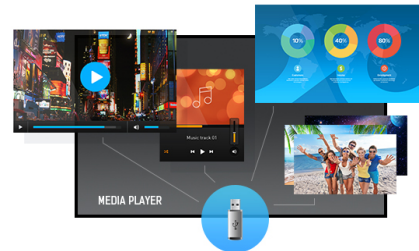

Moniteur professionnel pour l'affichage dynamique 50'' avec une résolution 4K UHD

Le LE5041UHS à cadre fin est un écran d'affichage numérique professionnel offrant une autonomie de 18/7 et une orientation paysage.

La résolution 4K UHD (3840x2160) offre des couleurs et des performances d'image exceptionnelles. Grâce au lecteur multimédia intégré, vous pouvez diffuser vos musiques préférées et montrer vos plus belles vidéos, photos et images directement à l'écran.

4K

La Résolution UHD (3840 x 2160), plus connu sous la dénomination 4K, vous offre une zone d'affichage gigantesque avec 4 fois plus d'espace d'information et de travail qu'un écran classique en Full HD. En raison de sa haute densité de points par pouce (DPI), il affichera des images incroyablement fines et pointues.

Lecteur multimédia

Jouez votre musique favorite et affichez vos plus belles vidéos, photos et images directement sur l'écran depuis une mémoire flash ou la mémoire interne avec le lecteur multimédia intégré.