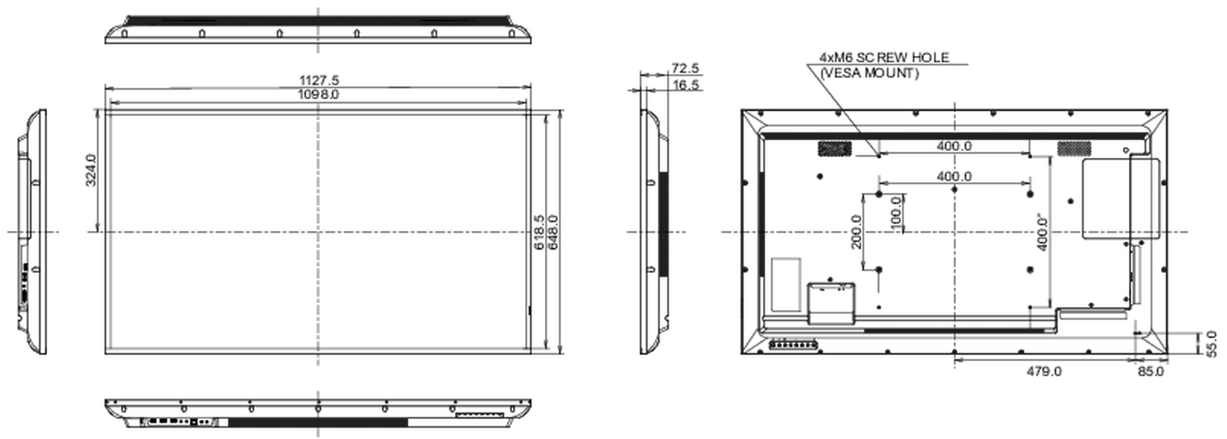

## 09 MÉRETEK / SÚLY

Termék méretei Sz x H x M	1127.6 x 648.2 x 72.5mm
Doboz méretei Sz x H x M	1245 x 790 x 148mm
Súly (doboz nélkül)	13.2kg
Súly (dobozzal)	17.9kg
EAN kód	4948570120949

All trademarks and registered trademarks acknowledged. E & O E. Specification subject to change without notice. All LCD's comply with ISO-9241-307:2008 in connection with pixel defects.