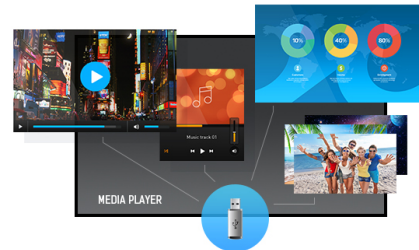

### 50" Professional Digital Signage display with 4K UHD resolution

Set in a slim bezel, the iiyama LE5041UHS is a professional digital signage display offering 18/7 operating time and landscape orientation.

The 4K UHD resolution (3840x2160) provides exceptional colour and image performance. With the built-in media player you can play your favourite music and show your most beautiful videos, photos and images directly on screen.

## 01 KIJELZŐ JELLEMZŐI

Dizájn	Vékony káva
Átló	49.5", 125.7cm
Panel	VA, haze haze 2%
Natív felbontás	3840 x 2160 (8.3 megapixel 4K UHD)
Képarány	16:9
Fényerő	350 cd/m <sup>2</sup>
Statikus kontraszt	5000:1
Válaszidő (GTG)	9ms
Látótér	horizontális/vertikális: 178°/178°, jobb/bal: 89°/89°, fel/le: 89°/89°
Szín támogatás	1.07B 10bit (8bit + Hi-FRC) (NTSC 72%)
Horizontális szinkronizálás	30 - 83kHz
Látható terület Sz x M	1096 x 616.4mm, 43.1 x 24.3"
Pixel magasság	0.285mm
Káva színe és felülete	fekete, fényes