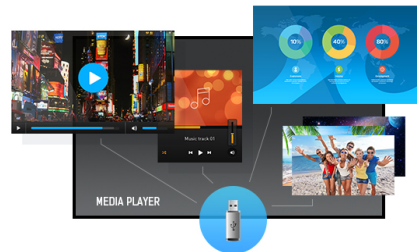

50" profesionalni ekran za digitalno oglašavanje sa 4K UHD rezolucijom

Postavljen u tanak okvir, iiyama LE5041UHS je profesionalni digitalni displej koji nudi radno vreme 18/7 i pejzažnu orijentaciju.

4K UHD rezolucija (3840x2160) pruža izuzetne performanse boja i slike. Pomoću ugrađenog medija plejera možete da puštate svoju omiljenu muziku i prikazujete svoje najlepše video zapise, fotografije i slike direktno na ekranu.

4K

UHD rezolucija (3840x2160), poznatija kao 4K, nudi gigantsko vidljivo područje sa 4 puta više informacija i radnim prostorom od Full HD ekrana. Zbog visokog DPI-ja (tačke po inču), prikazuje neverovatno oštre i jasne slike.

Media player

Reprodukujte svoju omiljenu muziku i pokažite svoje najlepše video snimke i fotografije direktno na ekranu sa USB flash diska ili interne memorije pomoću ugrađenog medija playera.

01 KARAKTERISTIKE EKRANA

Dizajn	Tanki okvir
Dijagonala	49.5", 125.7cm
Panel	VA, haze haze 2%
Osnovna rezolucija	3840 x 2160 (8.3 megapixel 4K UHD)
Format ekrana	16:9
Osvetljenje	350 cd/m ²
Statički kontrast	5000:1
Vreme odziva (GTG)	9ms
Zona gledanja	horizontalno/vertikalno: 178°/178°, desno/levo: 89°/89°, gore/dole: 89°/89°
Podržane boje	1.07B 10bit (8bit + Hi-FRC) (NTSC 72%)
Horizontalna sinhronizacija	30 - 83KHz
Vidljiva površina Š x V	1096 x 616.4mm, 43.1 x 24.3"
Razmak piksela	0.285mm
Boja okvra	crna, sjajna