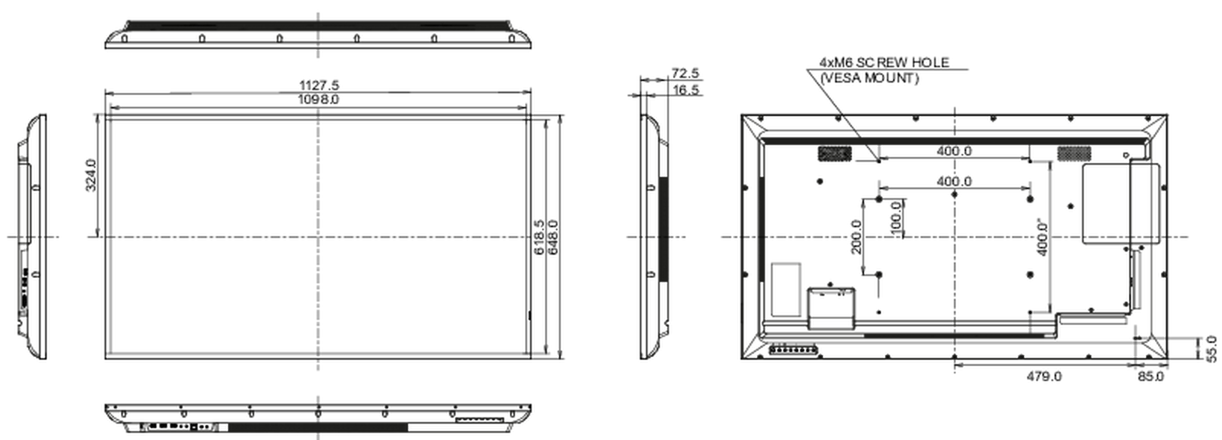

Temperatura skladištenja

- 20°C - %2°C

MTBF - Prosecno vreme izmedju kvarova

50000 sati (izuzimajući pozadinsko osvetljenje)

06 UKLJUČENI DODACI

Kablovi

Strujni kabl, HDMI, RS-232c

Upustva

kratko uputstvo, bezbednosni vodič

Daljinski upravljač

da (baterije uključene)

07 UPRAVLJANJE NAPAJANJEM

Napajanje

interna

Potrošnja energije

% 1W tipično, 0.5W stand by, 0.3W iskljucen

08 ODRŽIVOST

Propisi

CB, CE, TÜV-Bauart, EAC, RoHS podrška, ErP, WEEE, REACH

Klasa energetske efikasnosti (Regulation (EU) 2017/1369)

G

REACH SVHC

iznad 0.1%: Olova

09 DIMENZIJE / TEŽINA

Dimenzije proizvoda Š x V x D

1127.6 x 648.2 x 72.5mm

Dimenzije kutije Š x V x D

1245 x 790 x 148mm

Težina (bez kutije)

13.2kg

Težina (sa kutijom)

17.9kg

EAN kod

4948570120949