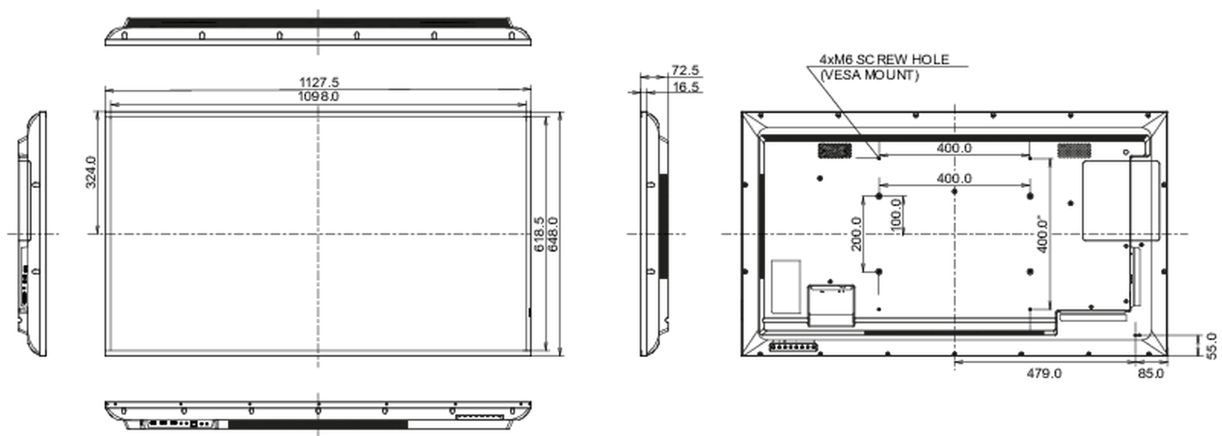

## 09 РАЗМЕР / ВЕС

Размер продукта Ш x В x Г	1127.6 x 648.2 x 72.5мм
Размер коробки Ш x В x Г	1245 x 790 x 148мм
Вес (без упаковки)	13.2кг
Вес (с упаковкой)	17.9кг
EAN код	4948570120949

Все товарные знаки и торговые марки являются собственностью их владельцев и они защищены. Ошибки и изменения допускаются. Спецификации могут быть изменены без уведомления. Все LCD мониторы соответствуют стандарту ISO-9241-307:2008 по политике битых пикселей.