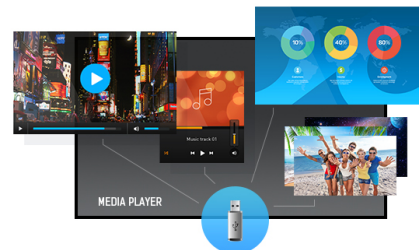

### 50" Professional Digital Signage display with 4K UHD resolution

Set in a slim bezel, the iiyama LE5041UHS is a professional digital signage display offering 18/7 operating time and landscape orientation.

The 4K UHD resolution (3840x2160) provides exceptional colour and image performance. With the built-in media player you can play your favourite music and show your most beautiful videos, photos and images directly on screen.

#### 4K

Разрешение UHD (3840x2160), также известное как 4K, помещает в 4 раза больше информации, чем обычный экран Full HD. Благодаря высокому показателю DPI (количество точек на дюйм), такой экран воспроизводит необычайно четкое и контрастное изображение.

#### Media player

Play your favourite music and show your most beautiful videos, photos and images directly on screen from a flash drive or the internal memory with the built-in media player.