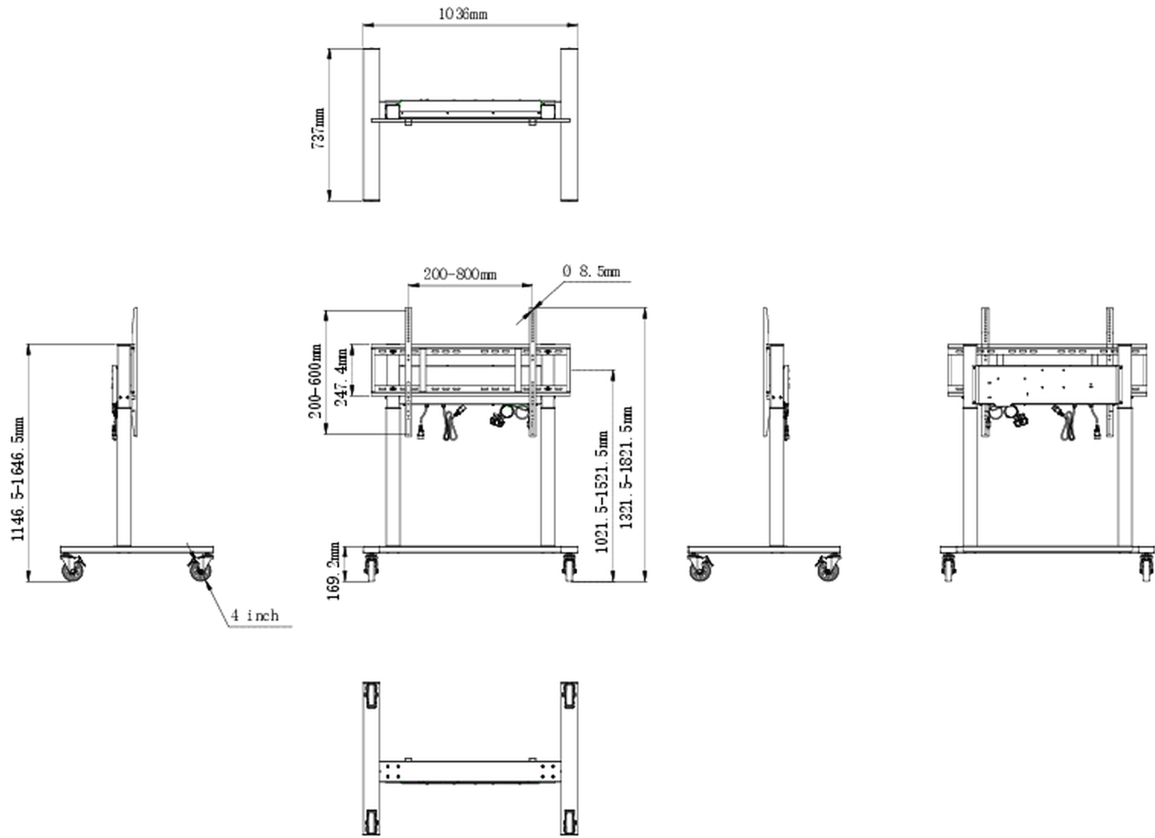

01 TECHNIKAI PARAMÉTEREK

Magasság beállítása	500mm, Centre of the screen is 1021.5 - 1521.5mm
Maximális teherbírás	80kg / monitor
VESA maximum	800 x 600mm
Extra	cable clips, customized cables (USB cable, remote controller, two power extension cables)

02 MÉRETEK / SÚLY

Termék méretei Sz x H x M 1036 x 1298 to 1798 x 737mm

Doboz méretei Sz x H x M 1123 x 1123 x 132mm

Súly (doboz nélkül) 32.4kg

Súly (dobozsal) 37.1kg

EAN kód 4948570033126

All trademarks and registered trademarks acknowledged. E & O E. Specification subject to change without notice. All LCD's comply with ISO-9241-307:2008 in connection with pixel defects.