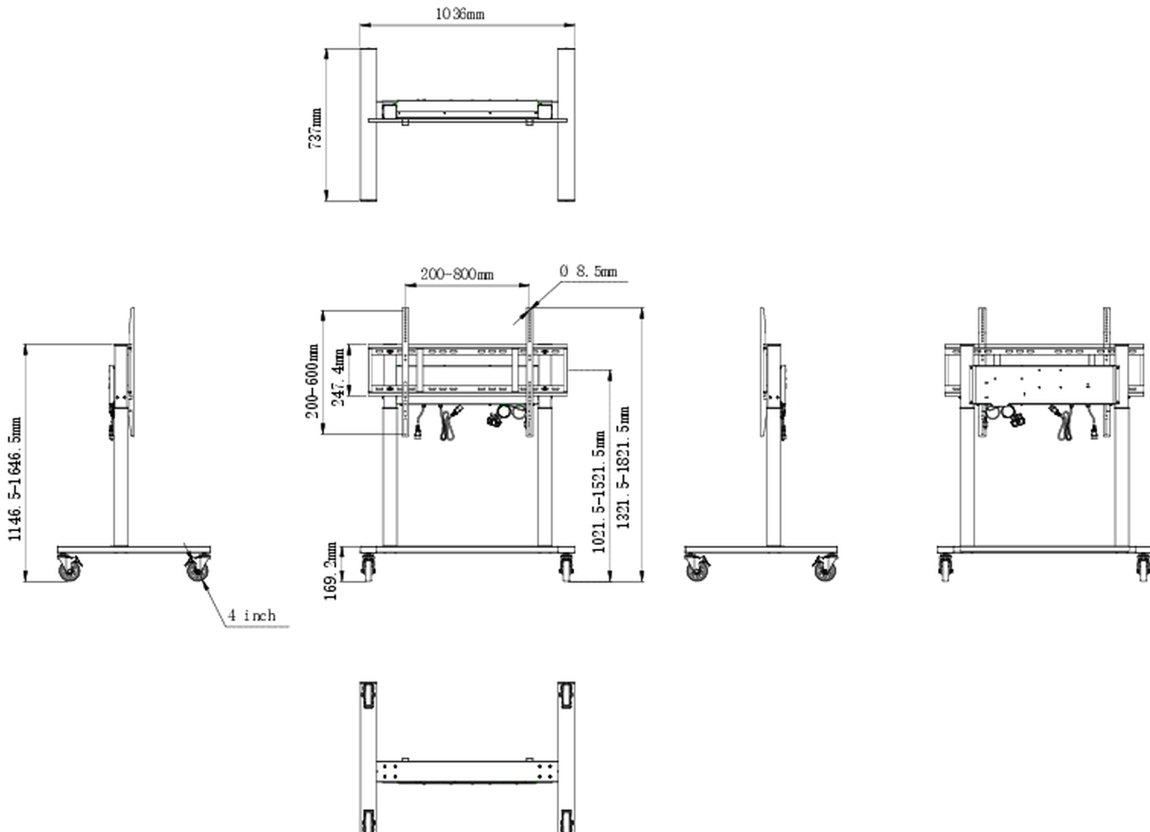

01 TEKNİK ÖZELLİK

Yükseklik ayarı	500mm, Centre of the screen is 1021.5 - 1521.5mm
Maksimum ağırlık kapasitesi	80kg / monitör
VESA maksimum	800 x 600mm

02 ÖLÇÜLER / AĞIRLIK