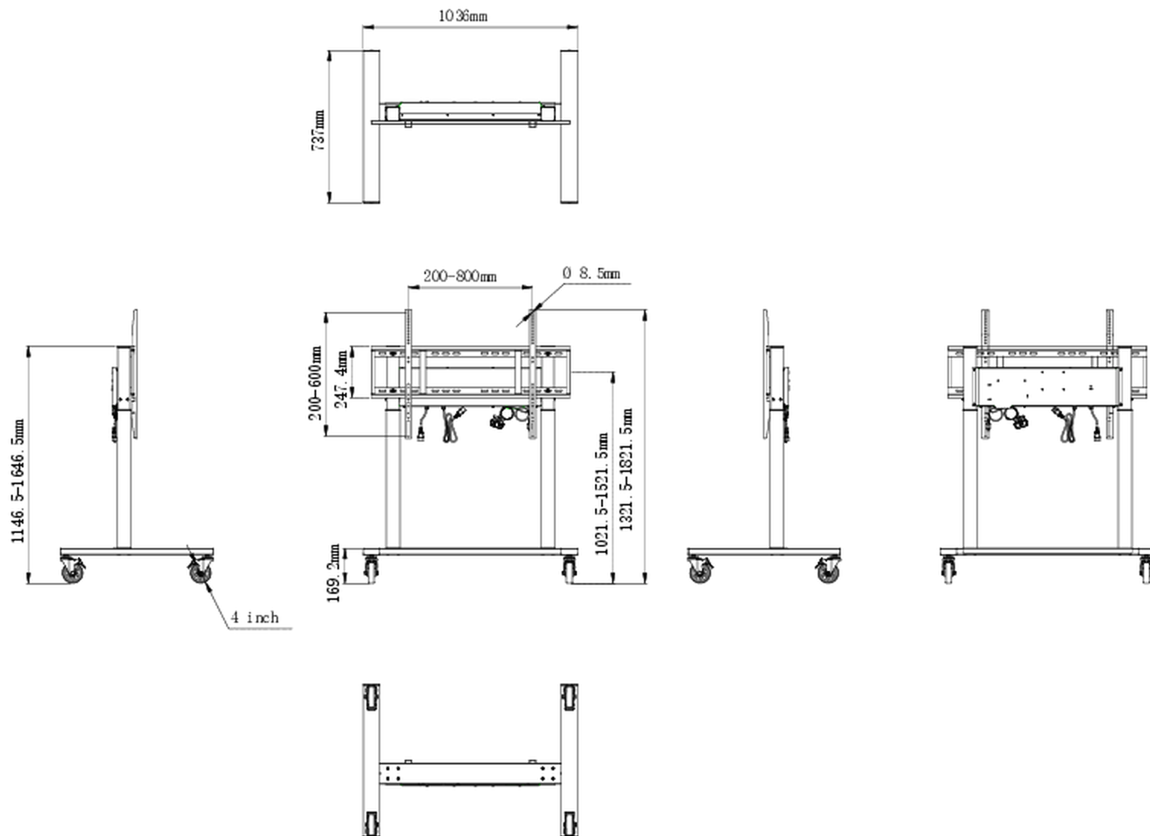

01 TECHNICAL SPECIFICATION

Regulace výšky	500mm, Centre of the screen is 1021.5 - 1521.5mm
Max weight capacity	80kg / монитор
VESA maximum	800 x 600mm
Extra	cable clips, customized cables (USB cable, remote controller, two power extension cables)

02 РАЗМЕР / ВЕС

Размер продукта Ш x В x Г 1036 x 1298 to 1798 x 737мм

Размер коробки Ш x В x Г 1123 x 1123 x 132мм

Вес (без упаковки) 32.4кг

Вес (с упаковкой) 37.1кг

EAN код 4948570033126

Все товарные знаки и торговые марки являются собственностью их владельцев и они защищены. Ошибки и изменения допускаются. Спецификации могут быть изменены без уведомления. Все LCD мониторы соответствуют стандарту ISO-9241-307:2008 по политике битых пикселей.