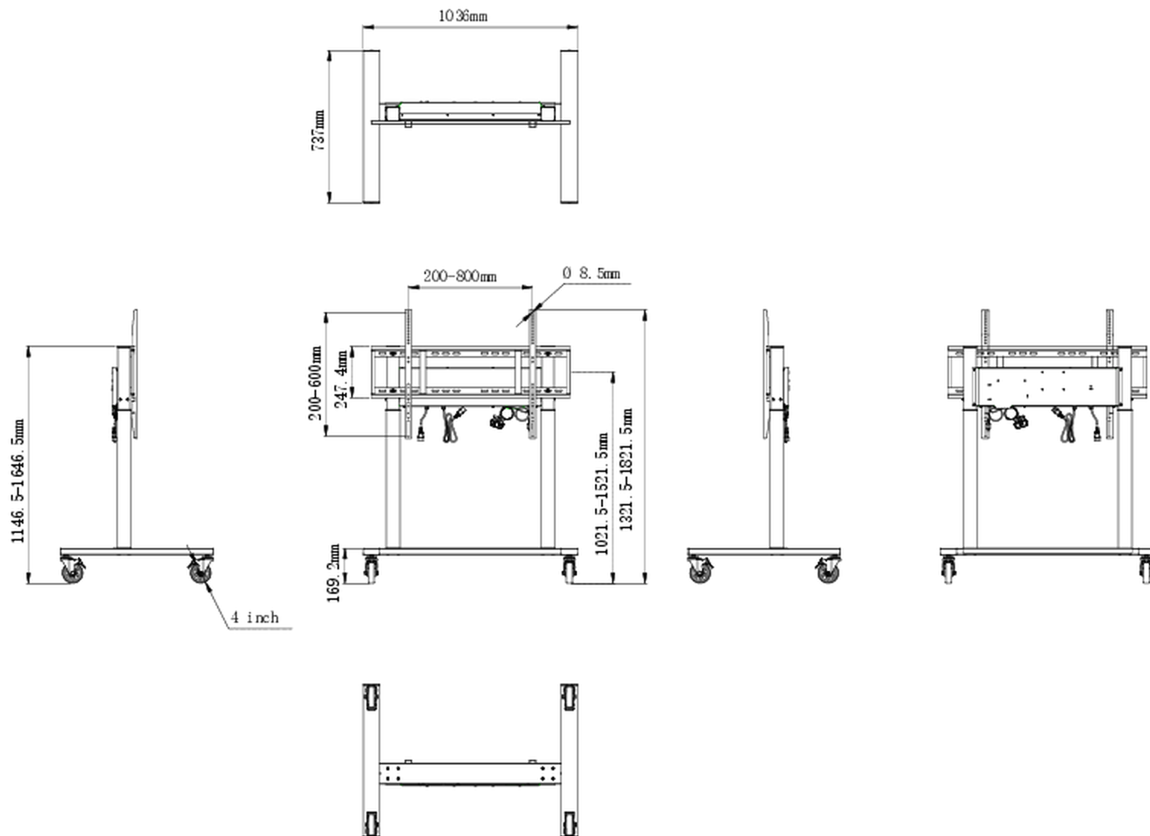

Double column electric floor lift on wheels

An anti-collision electric trolley for large format displays up to VESA 800x600mm. This product is unique because of its screen flexibility and installation ease, within just five steps the product is installed and ready for use in any meeting area.

This mobile stand with electrical 500mm height adjustment provides a continuous and silent adjustment, controlled directly from a compatible iiyama TE SERIES display or with the attached control pad. The 4-inch muting castor omni directional wheels make it easy and save to move the car around. The integrated screen bracket supports most VESA patterns, making this floor lift suitable for every display up to 86" with a max. weight of 80kg.

01 TECHNICAL SPECIFICATION

Regulace výšky	500mm, Centre of the screen is 1021.5 - 1521.5mm
Max weight capacity	80kg / монитор
VESA maximum	800 x 600mm
Extra	cable clips, customized cables (USB cable, remote controller, two power extension cables)

02 РАЗМЕР / ВЕС

Размер продукта Ш x В x Г 1036 x 1298 to 1798 x 737мм

Размер коробки Ш x В x Г 1123 x 1123 x 132мм

Вес (без упаковки) 32.4кг

Вес (с упаковкой) 37.1кг

EAN код 4948570033126

Все товарные знаки и торговые марки являются собственностью их владельцев и они защищены. Ошибки и изменения допускаются. Спецификации могут быть изменены без уведомления. Все LCD мониторы соответствуют стандарту ISO-9241-307:2008 по политике битых пикселей.