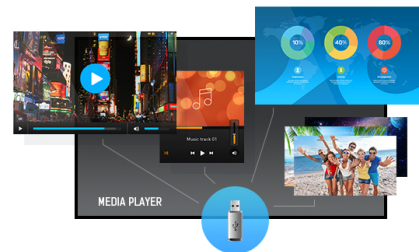

55" Professional Digital Signage display with 4K UHD resolution

Set in a slim bezel, the iiyama LE5541UHS is a professional digital signage display offering 18/7 operating time and landscape orientation.

The 4K UHD resolution (3840x2160) provides exceptional colour and image performance. With the built-in media player you can play your favourite music and show your most beautiful videos, photos and images directly on screen.

4K

Разрешение UHD (3840x2160), также известное как 4K, помещает в 4 раза больше информации, чем обычный экран Full HD. Благодаря высокому показателю DPI (количество точек на дюйм), такой экран воспроизводит необычайно четкое и контрастное изображение.

Media player

Play your favourite music and show your most beautiful videos, photos and images directly on screen from a flash drive or the internal memory with the built-in media player.

01 ХАРАКТЕРИСТИКИ ДИСПЛЕЯ