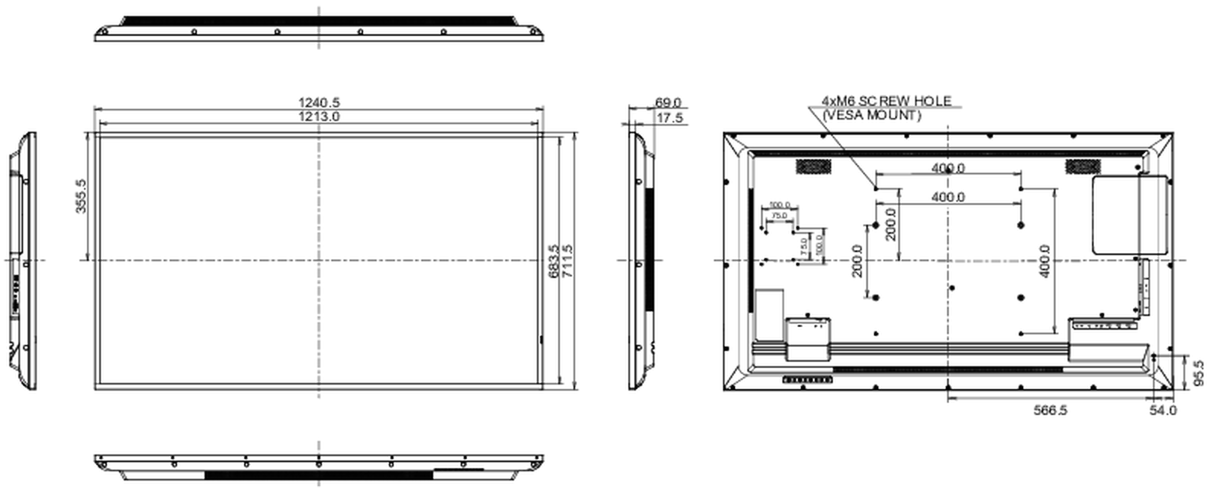

08 СТАНДАРТЫ

Сертификаты	CB, CE, TÜV-Bauart, EAC, RoHS support, ErP, WEEE, REACH
REACH SVHC	свинца, превышает 0.1%

09 РАЗМЕР / ВЕС

Размер продукта Ш x В x Г	1240.5 x 711.5 x 69мм
Размер коробки Ш x В x Г	1370 x 850 x 156мм
Вес (без упаковки)	14.7кг
Вес (с упаковкой)	20.4кг
EAN код	4948570120956