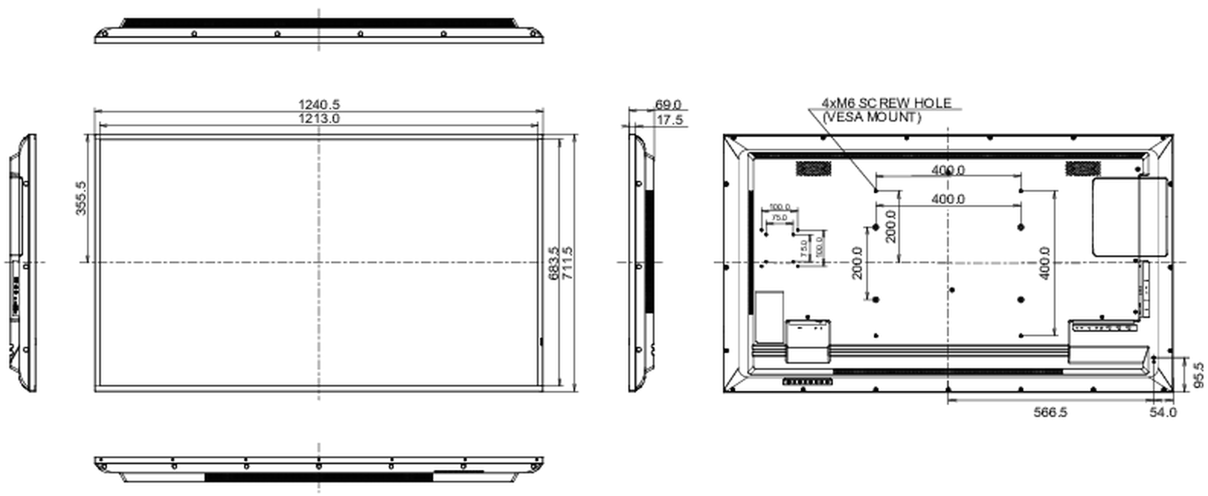

08 UDRŽITELNOST

Předpisy	CB, CE, TÜV-Bauart, EAC, RoHS support, ErP, WEEE, REACH
Energetická třída (Regulation (EU) 2017/1369)	G
REACH SVHC	nad 0.1% olova

09 ROZMĚRY / HMOTNOST

Rozměry výrobku Š x V x D	1240.5 x 711.5 x 69mm
Rozměry balení Š x V x D	1370 x 850 x 156mm
Váha (bez balení)	14.7kg
Váha (s balením)	20.4kg
EAN code	4948570120956