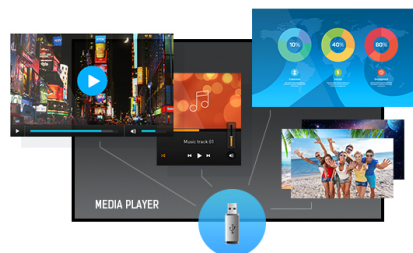

## 55" profesjonalny ekran Digital Signage z rozdzielczością 4K

Wyposażony w wąską ramkę iiyama LE5541UHS to profesjonalny wyświetlacz Digital Signage oferujący czas pracy 18/7 w orientacji poziomej.

Dzięki rozdzielczości 4K UHD (3840x2160) zapewnia wyjątkową jakość kolorów i obrazu. Z kolei za sprawą wbudowanego odtwarzacza multimedialnego możesz odtwarzać ulubioną muzykę i wyświetlać filmy, zdjęcia i obrazy bezpośrednio na ekranie.

4K

Rozdzielczość UHD (3840x2160), zwana także 4K, charakteryzuje się czterokrotnie większą liczbą pikseli w porównaniu do powszechnie używanej rozdzielczości Full HD. To gwarancja niezwykłej ostrości i najwyższej jakości obrazu.

Media player

Odtwarzaj swoją ulubioną muzykę i wyświetlaj najlepsze video oraz zdjęcia na ekranie bezpośrednio z wewnętrznej pamięci ekranu lub z nośnika USB dzięki zintegrowanemu odtwarzaczowi plików multimedialnych.

## 01 OBRAZ

Wygląd	cienkie ramki
Przekątna	54.6", 138.8cm
Panel	IPS, haze 1%
Rozdzielczość fizyczna	3840 x 2160 (8.3 megapixel 4K UHD)
Format obrazu	16:9
Jasność	350 cd/m <sup>2</sup>
Kontrast statyczny	1200:1
Czas reakcji (GTG)	8ms
Kąty widzenia	poziomo/pionowo: 178°/178°, prawo/lewo: 89°/89°, góra/dół: 89°/89°
Kolory	1.07B 10bit (8bit + Hi-FRC) (NTSC 72%)
Synchronizacja pozioma	30 - 80kHz
Powierzchnia robocza szer. x wys.	1209.6 x 680.4mm, 47.6 x 26.8"
Plamka	0.315mm
Obudowa	czarna, błyszcząca