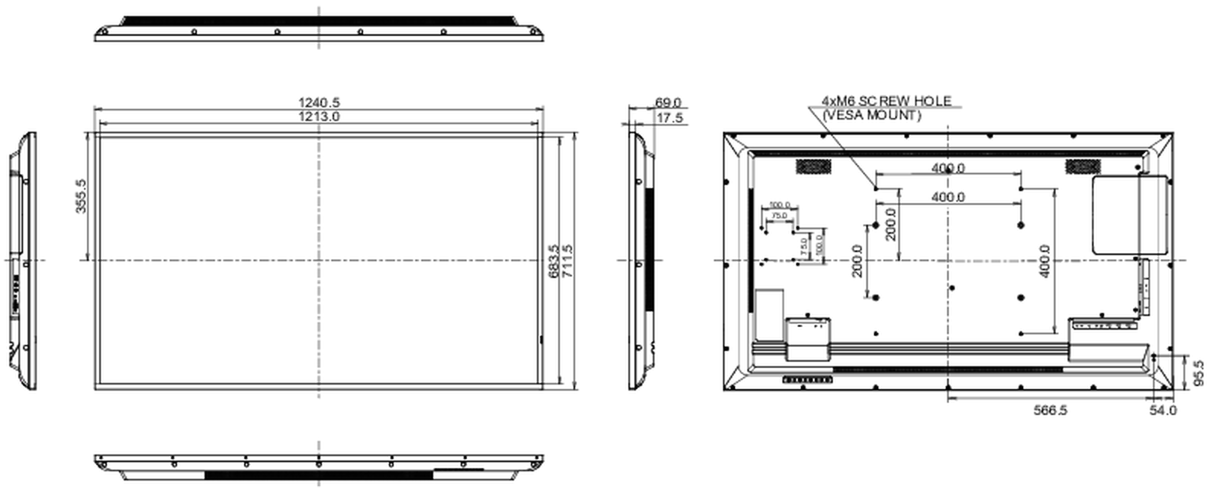

## 09 WYMIARY / WAGA

Wymiary produktu szer. x wys. x gł.	1240.5 x 711.5 x 69mm
Wymiary pudła szer. x wys. x gł.	1370 x 850 x 156mm
Waga (bez pudła)	14.7kg
Waga (z pudłem)	20.4kg
Kod EAN	4948570120956

*Wszystkie znaki towarowe zastrzeżone. Pomyłki i wprowadzanie zmian zastrzeżone. Specyfikacje produktów mogą ulec zmianie bez wcześniejszego zawiadomienia. Wszystkie monitory LCD iiyama są zgodne z normą ISO-9241-307:2008 określającą liczbę i rodzaj defektów matrycy.*