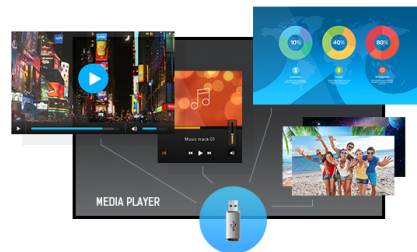

55" Professional Digital Signage display with 4K UHD resolution

Set in a slim bezel, the iiyama LE5541UHS is a professional digital signage display offering 18/7 operating time and landscape orientation.

The 4K UHD resolution (3840x2160) provides exceptional colour and image performance. With the built-in media player you can play your favourite music and show your most beautiful videos, photos and images directly on screen.

4K

Разрешение UHD (3840x2160), также известное как 4K, помещает в 4 раза больше информации, чем обычный экран Full HD. Благодаря высокому показателю DPI (количество точек на дюйм), такой экран воспроизводит необычайно четкое и контрастное изображение.

Media player

Play your favourite music and show your most beautiful videos, photos and images directly on screen from a flash drive or the internal memory with the built-in media player.

01 ХАРАКТЕРИСТИКИ ДИСПЛЕЯ