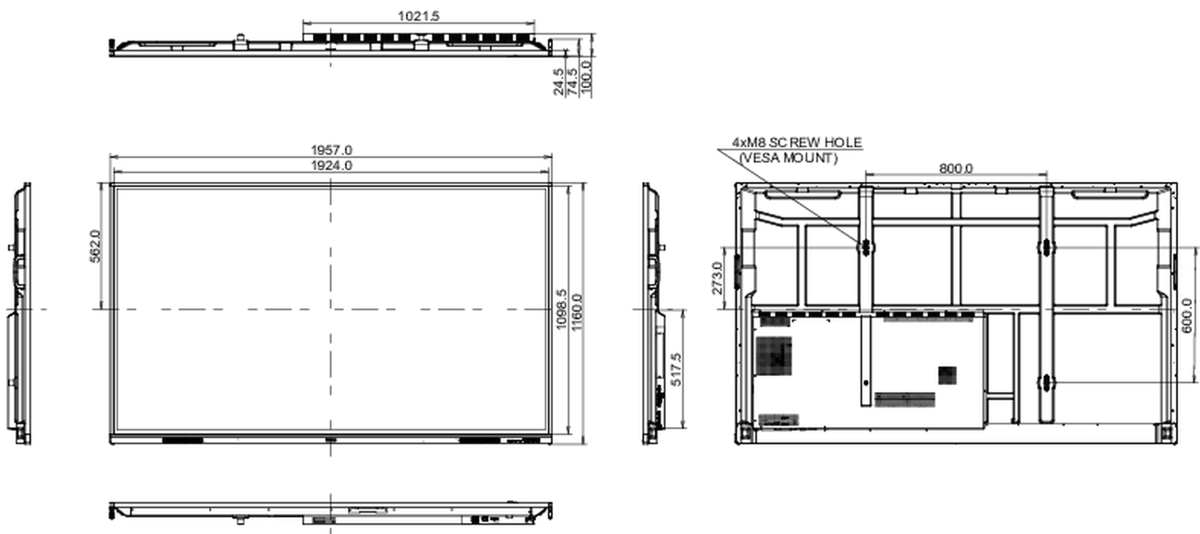

10 AFMETINGEN / GEWICHT

Product afmetingen B x H x D	1957 x 1160 x 100mm
Doos afmetingen B x H x D	2110 x 1283 x 225mm
Gewicht (zonder doos)	58.6kg
Gewicht (inclusief doos)	75.9kg
EAN code	4948570122967