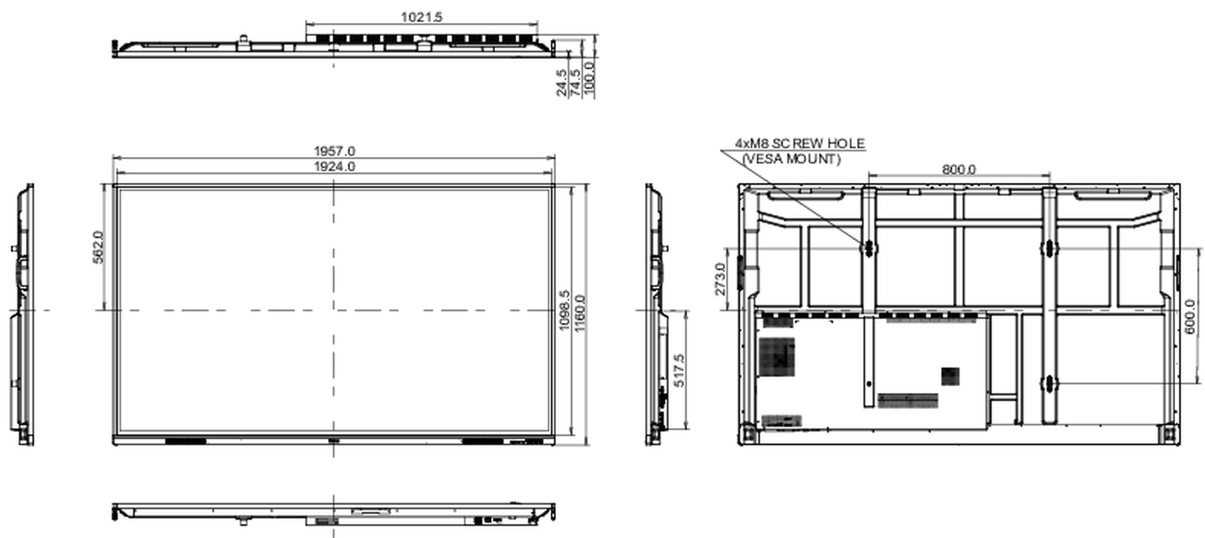

## 10 ÖLÇÜLER / AĞIRLIK

Ürün boyutları G x Y x D	1957 x 1160 x 100mm
Kutu boyutları G x Y x D	2110 x 1283 x 225mm
Ağırlık (kutu hariç)	58.6kg
Ağırlık (kutu ile birlikte)	75.9kg
EAN kodu	4948570122967

All trademarks and registered trademarks acknowledged. E & O E. Specification subject to change without notice. All LCD's comply with ISO-9241-307:2008 in connection with pixel defects.