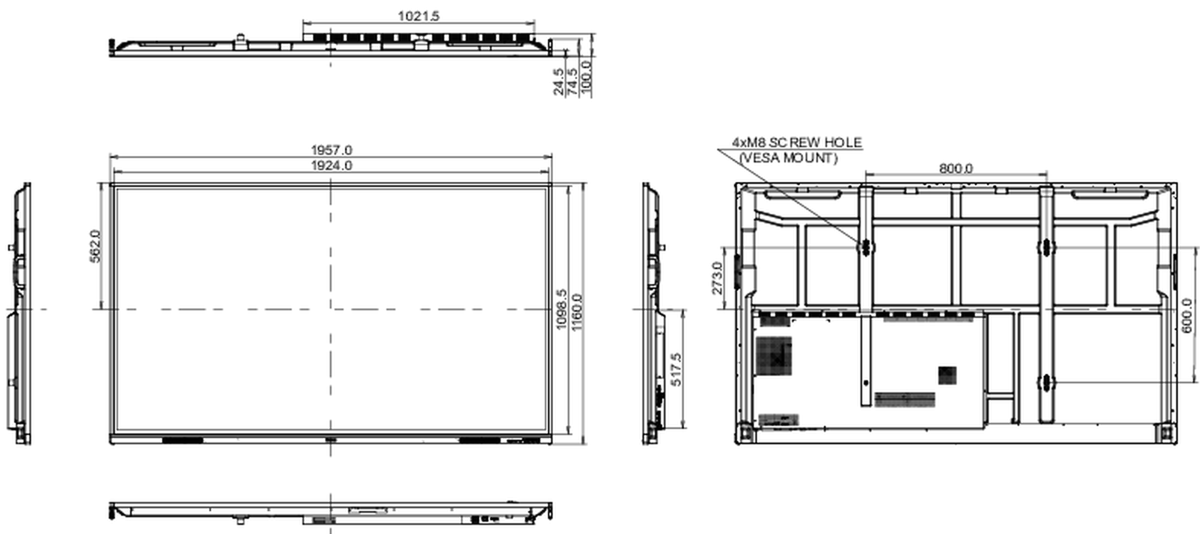

10 РАЗМЕР / ВЕС

Размер продукта Ш x В x Г	1957 x 1160 x 100мм
Размер коробки Ш x В x Г	2110 x 1283 x 225мм
Вес (без упаковки)	58.6кг
Вес (с упаковкой)	75.9кг
EAN код	4948570122967

Все товарные знаки и торговые марки являются собственностью их владельцев и они защищены. Ошибки и изменения допускаются. Спецификации могут быть изменены без уведомления. Все LCD мониторы соответствуют стандарту ISO-9241-307:2008 по политике битых пикселей.