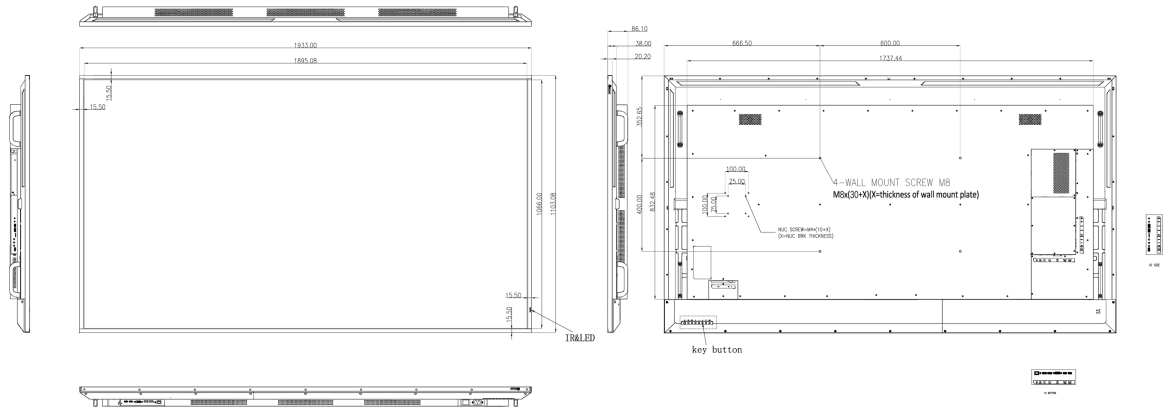

LH8654UHS-B1AG

Alle handelsmerken zijn geregistreerd. Gegevens onder voorbehoud van zetfouten. Specificaties kunnen vooraf en zonder opgave van reden gewijzigd worden. Alle LCD-panels vallen onder ISO-9241-307:2008 inzake pixelfouten.

© IIYAMA CORPORATION. ALL RIGHTS RESERVED