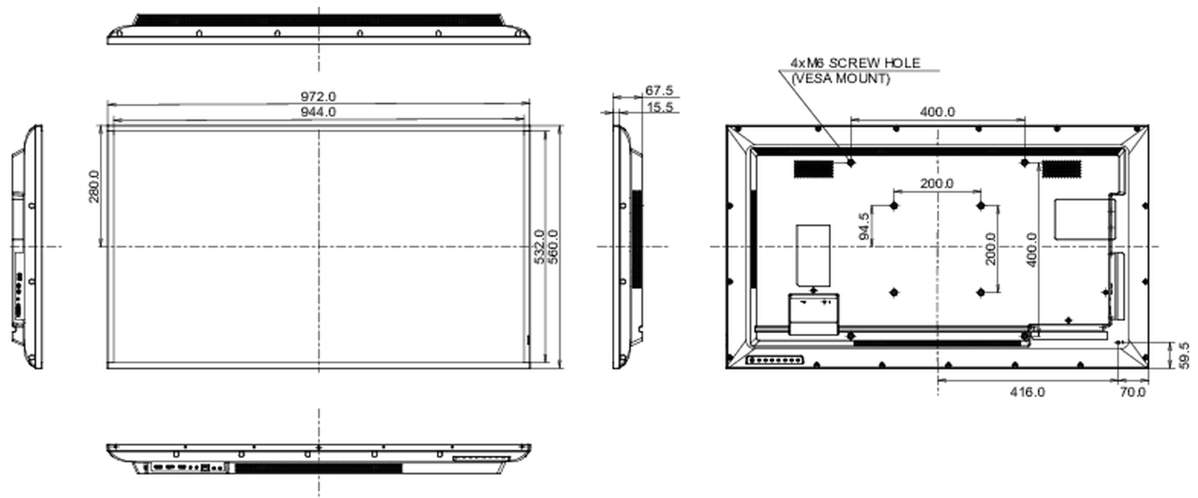

08 DUURZAAMHEID

Richtlijnen	CB, CE, TÜV-Bauart, EAC, RoHS support, ErP, WEEE, REACH
Energie efficiëntie klasse (Regulation (EU) 2017/1369)	G
REACH SVHC	meer dan 0.1%: Lood

09 AFMETINGEN / GEWICHT

Product afmetingen B x H x D	972 x 560 x 67.5mm
Doos afmetingen B x H x D	1070 x 690 x 139mm
Gewicht (zonder doos)	8.8kg
Gewicht (inclusief doos)	12.3kg
EAN code	4948570120932