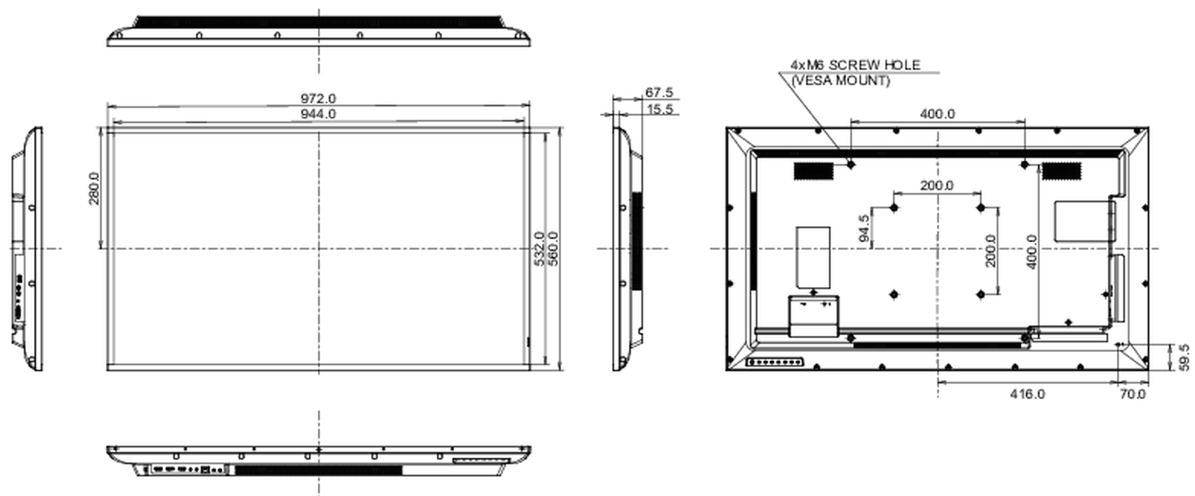

08 СТАНДАРТЫ

Сертификаты	CB, CE, TÜV-Bauart, EAC, RoHS support, ErP, WEEE, REACH
REACH SVHC	свинца, превышает 0.1%

09 РАЗМЕР / ВЕС

Размер продукта Ш x В x Г	972 x 560 x 67.5мм
Размер коробки Ш x В x Г	1070 x 690 x 139мм
Вес (без упаковки)	8.8кг
Вес (с упаковкой)	12.3кг
EAN код	4948570120932