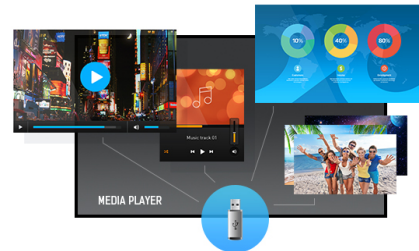

Pantalla de cartelería digital profesional de 43" con resolución 4K UHD

Instalada en un bisel delgado, la iiyama LE4341UHS es una pantalla de señalización digital profesional que ofrece un tiempo de funcionamiento de 18/7 y orientación horizontal.

La resolución 4K UHD (3840x2160) proporciona un color y un rendimiento de imagen excepcionales. Con el reproductor multimedia integrado puedes reproducir tu música favorita y mostrar tus vídeos, fotos e imágenes más bonitas directamente en pantalla.

4K

La resolución UHD (3840x2160), más conocida como 4K, ofrece un área de visibilidad gigantesca con 4 veces más información y espacio de trabajo que una pantalla Full HD. Debido al alto DPI (puntos por pulgada), muestra una imagen increíblemente nítida.

Reproductor de medios

Reproduce tu música favorita y muestra tus vídeos, fotos e imágenes más hermosos directamente en la pantalla desde una unidad flash o memoria interna con el reproductor de medios incorporado.