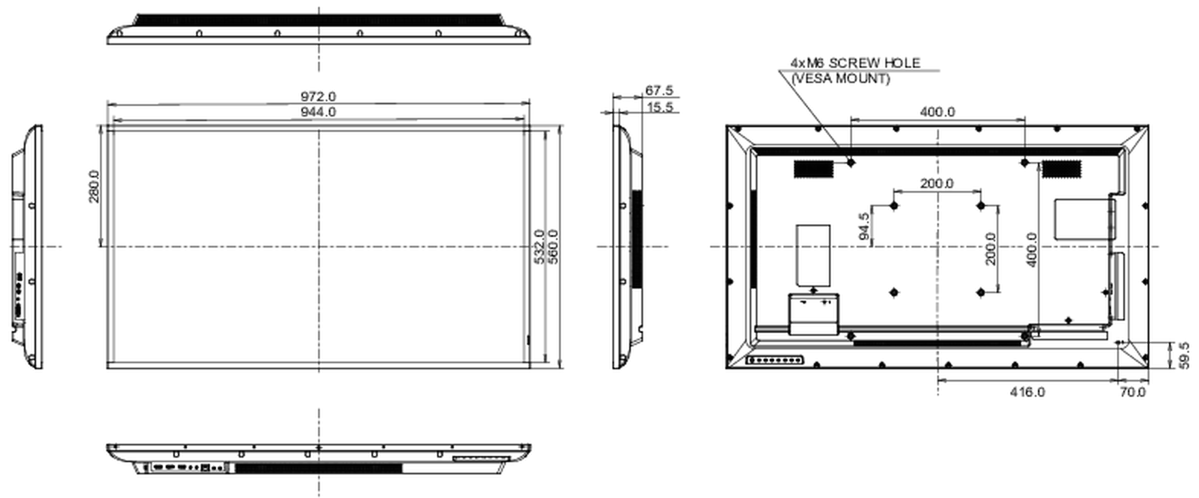

## 09 DIMENSIONS / POIDS

Dimensions produit L x H x P	972 x 560 x 67.5mm
Dimensions de la boîte L x H x P	1070 x 690 x 139mm
Poids (sans boîte)	8.8kg
Poids (avec boîte)	12.3kg
Code EAN	4948570120932

Toutes les marques nommées sur ce site sont des marques déposées. iiyama ne pourra être tenu responsable d'éventuelles erreurs ou omissions contenues sur ce site. Tous les écrans LCD iiyama sont conformes à la norme ISO-9241-307:2008 pour ce qui concerne les défauts de pixel.