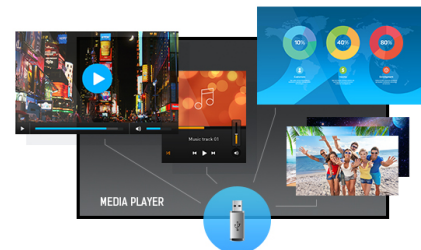

43" Professional Digital Signage display with 4K UHD resolution

Set in a slim bezel, the iiyama LE4341UHS is a professional digital signage display offering 18/7 operating time and landscape orientation.

The 4K UHD resolution (3840x2160) provides exceptional colour and image performance. With the built-in media player you can play your favourite music and show your most beautiful videos, photos and images directly on screen.

4K

Разрешение UHD (3840x2160), также известное как 4K, помещает в 4 раза больше информации, чем обычный экран Full HD. Благодаря высокому показателю DPI (количество точек на дюйм), такой экран воспроизводит необычайно четкое и контрастное изображение.

Media player

Play your favourite music and show your most beautiful videos, photos and images directly on screen from a flash drive or the internal memory with the built-in media player.

01 ХАРАКТЕРИСТИКИ ДИСПЛЕЯ